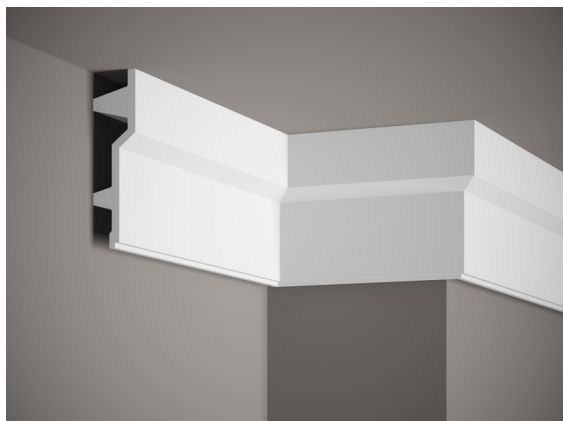

## Cornisa del techo MDB150

link to the product:

<https://dev.tubefittings.eu/es/glatte-deckenleisten/4551-cornisa-del-techo-mdb150-5907291153499.html>

Price: **99,00 €** gross

Manufacturer: Klemp

Referention number: MDB150

### Information:

La cornisa del techo MDB150 es un perfil decorativo con una altura de 15 cm, perfecto para espacios altos. Cumple funciones tanto estéticas como de iluminación cuando se combina con cinta LED. Fabricada en ProFoam, un material ligero y duradero que es resistente a la radiación UV y a la humedad, se puede instalar en ambientes soleados y húmedos. Su sutil forma escalonada facilita su combinación con diversos arreglos. Antes de instalar los diodos LED, se recomienda envolverlos en papel de aluminio para asegurar una distribución uniforme de la luz.

### Product features

Material	ProFoam
Longitud	200 cm
Ancho	15 cm
Recopilación	Listwy sufitowe
Profundidad	4 cm
Color	Estera blanca
Impermeable	Tak
Resistencia a los rayos UV	Tak
Acabado	Matowe
Patrón de tira	Zdobiona
Resistente al amarilleo	Tak
Resistente a la hinchazón	Tak
Fácil, rápido y limpio de instalar	Tak
Do nierówności	Nie
Para pintar	Tak