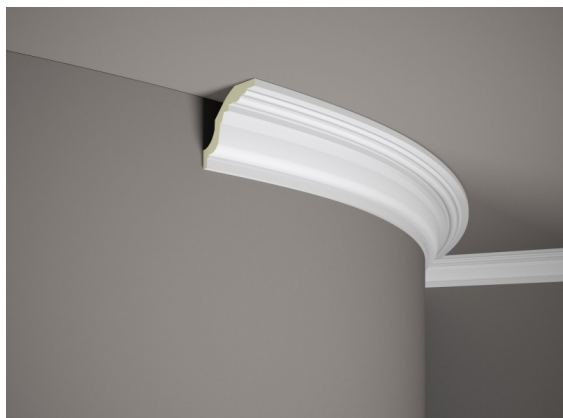

Cornisa del techo Flex MDB102F

link to the product:

<https://dev.tubefittings.eu/es/flexible-deckenleisten/4568-cornisa-del-techo-flex-mdb102f-5907291153666.html>

Price: **71,00 €** gross

Manufacturer: Klemp

Referention number: MDB102F

Information:

La cornisa del techo Flex MDB102F está diseñada para su uso en superficies rectas y curvas. Fabricada con material flexible, permite la instalación en arcos y paredes o techos de formas irregulares. Este producto sirve como un cubrimiento para la unión entre el techo y la pared, reduciendo la visibilidad de las juntas de montaje y de pequeñas imperfecciones en el yeso. Facilita un acabado estéticamente agradable para interiores residenciales y comerciales. Su estructura flexible simplifica el trabajo de acabado sin necesidad de cortar o procesar ángulos adicionales. La instalación se realiza con adhesivo de construcción.

Product features

Material	Flex
Longitud	200 cm
Ancho	8 cm
Recopilación	Listwy sufitowe
Profundidad	8 cm
Color	Estera blanca
Impermeable	Tak
Resistencia a los rayos UV	Tak
Acabado	Matowe
Resistente al amarilleo	Tak
Resistente a la hinchazón	Tak
Fácil, rápido y limpio de instalar	Tak
Do nierówności	Nie
Para pintar	Tak