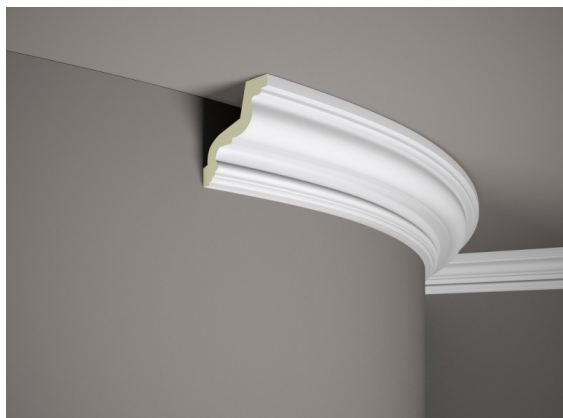

Cornisa del techo Flex MDB118F

link to the product:

<https://dev.tubefittings.eu/es/flexible-deckenleisten/4573-cornisa-del-techo-flex-mdb118f-5907291153710.html>

Price: **115,00 €** gross

Manufacturer: Klempe

Referention number: MDB118F

Information:

La cornisa del techo Flex MDB118F está diseñada para un acabado elegante en la unión de paredes y techos. Este perfil presenta un diseño clásico con un rico grabado, lo que lo hace adecuado tanto para interiores retro como modernos. Fabricado con un material altamente resistente a la humedad, la radiación UV y pequeños daños mecánicos, garantiza durabilidad. La tecnología FLEX permite la instalación en superficies curvas, como columnas. Se adhiere con un adhesivo de montaje específico, eliminando la necesidad de herramientas especializadas. Después de la instalación, la cornisa requiere pintura con una pintura sin disolventes.

Product features

Material	Flex
Longitud	200 cm
Ancho	9,7 cm
Recopilación	Listwy sufitowe
Profundidad	10 cm
Color	Estera blanca
Impermeable	Tak
Resistencia a los rayos UV	Tak
Acabado	Matowe
Resistente al amarilleo	Tak
Resistente a la hinchazón	Tak
Fácil, rápido y limpio de instalar	Tak
Do nierówności	Nie
Para pintar	Tak