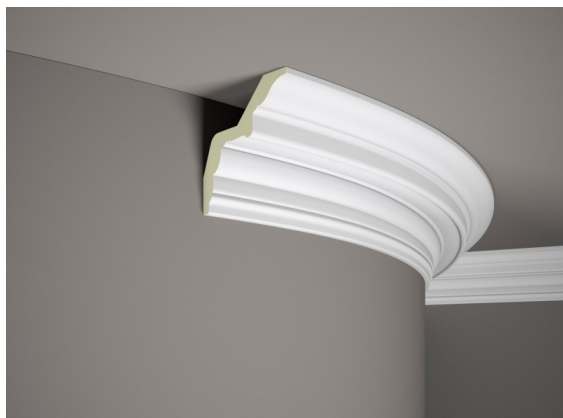

Cornisa del techo Flex MDB169F

link to the product:

<https://dev.tubefittings.eu/es/flexible-deckenleisten/4576-cornisa-del-techo-flex-mdb169f-5907291153741.html>

Price: **113,00 €** gross

Manufacturer: Klemm

Referention number: MDB169F

Information:

La cornisa del techo Flex MDB169F está diseñada para un acabado pulido en la unión de paredes y techos, especialmente en habitaciones con formas no convencionales. Gracias a la tecnología FLEX, se puede adaptar a superficies redondeadas, como pilares y columnas. Fabricada con material resistente a la humedad que también soporta la radiación UV y daños mecánicos menores, asegura durabilidad y atractivo estético durante muchos años. Una vez instalada, se puede pintar con pinturas sin disolventes. La instalación rápida y sencilla se logra utilizando adhesivo de montaje.

Product features

Material	Flex
Longitud	200 cm
Ancho	12,4 cm
Recopilación	Listwy sufitowe
Profundidad	12,6 cm
Color	Estera blanca
Impermeable	Tak
Resistencia a los rayos UV	Tak
Acabado	Matowe
Resistente al amarilleo	Tak
Resistente a la hinchazón	Tak
Fácil, rápido y limpio de instalar	Tak
Do nierówności	Nie
Para pintar	Tak