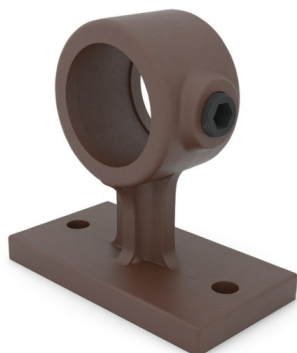

Soporte de pasamanos Typ 34, 26.9 mm, Vintage-Brown

link to the product:

<https://dev.tubefittings.eu/es/b-269-mm/4869-soporte-de-pasamanos-typ-34-26-9-mm-vintage-brown-5907291158425.html>

Price: **10,70 €** gross

Manufacturer: Klempe

Referention number: 6080V34B

Information:

Conector de pasamanos para tubos, tipo 34. Para fijar pasamanos y estructuras a una pared. Este conector de tubos también se usa frecuentemente para montar marcos de pancartas publicitarias en una pared de casa o fachada. En algunos casos, esta abrazadera también se usa a menudo para atornillar, por ejemplo, tablas de madera a una estructura de tubos para estanterías.

Product features

Diámetro exterior del tubo compatible (mm)	B (26,9 mm)
Símbolo de tipo	Typ 34
Tamaño "	¾
Material	Hierro fundido (ASTM A197 KTH350-10)
Color	Marrón
TÜV	TÜV certified
Tipo	Soporte de barandilla
Durchmessersystem	Nominal Pipe Size (NPS / BSP) - Indica el diámetro exterior del tubo compatible. El diámetro interior real del conector es mayor para permitir el montaje y el apriete.