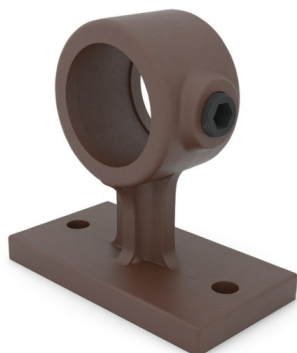

Soporte de pasamanos Typ 34, 33.7 mm, Vintage-Brown

link to the product:

<https://dev.tubefittings.eu/es/c-337-mm/4870-soporte-de-pasamanos-typ-34-33-7-mm-vintage-brown-5907291158432.html>

Price: **10,75 €** gross

Manufacturer: Klemm

Referention number: 6080V34C

Information:

Conector de pasamanos para tubos, tipo 34. Para fijar pasamanos y estructuras a una pared. Este conector de tubos también se usa frecuentemente para montar marcos de pancartas publicitarias en una pared de casa o fachada. En algunos casos, esta abrazadera también se usa a menudo para atornillar, por ejemplo, tablas de madera a una estructura de tubos para estanterías.

Product features

| | |
|--|---|
| Diámetro exterior del tubo compatible (mm) | C (33,7 mm) |
| Símbolo de tipo | Typ 34 |
| Tamaño " | 1 |
| Material | Hierro fundido (ASTM A197 KTH350-10) |
| Color | Marrón |
| TÜV | TÜV certified |
| Tipo | Soporte de barandilla |
| Durchmessersystem | Nominal Pipe Size (NPS / BSP) - Indica el diámetro exterior del tubo compatible. El diámetro interior real del conector es mayor para permitir el montaje y el apriete. |