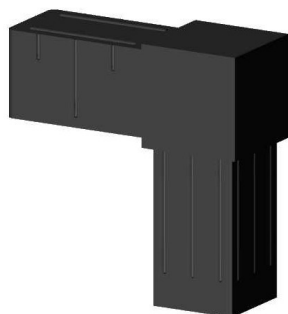

Codo 90° (2 ejes, 2 entradas) - para perfil 20x20x1,5 mm - negro

link to the product:

<https://dev.tubefittings.eu/es/conectores-de-plastico-para-perfiles-cuadrados/4891-codo-90-2eje-s-2entradas-20x20x15-negro-5907291158630.html>

Price: **2,00 €** gross

Manufacturer: Klempl

Referention number: 2D2-V20-X1-5-C

Information:

Codo a 90° para perfiles de 20x20x1.5 mm. La construcción en poliamida PA6 reforzada con fibra de vidrio garantiza alta durabilidad y resistencia a daños mecánicos. Dos ejes y dos sockets permiten conexiones estables entre elementos estructurales. Un grosor de pared de 2 mm aumenta la rigidez de la junta. El color es negro y su peso es de 0.019 kg. Conectores plásticos estándar facilitan un montaje rápido.

Dimensiones del producto - B-20 mm; L-20 mm; L1-31,5 mm; B1-16,8 mm; H-16,8 mm

The size of the discount

| Quantity | Discount | Spare |
|----------|----------|----------------|
| 10 | 2% | above 0,40 € |
| 20 | 5% | above 2,00 € |
| 100 | 15% | above 30,00 € |
| 500 | 20% | above 200,00 € |
| 1000 | 30% | above 600,00 € |

Product features

| | |
|--------------------|-----------------------------------------------|
| Material | Poliamida PA6 - reforzada con fibra de vidrio |
| Color | Estera negra |
| Tipo | Pieza de codo |
| Método de fijación | Por enchufe, usando un martillo de goma |
| Perfil a juego | 20x20x1,5 mm |
| Número de ejes | 2 |
| Número de ranuras | 2 |
| Núcleo | Conectores de plástico estándar |