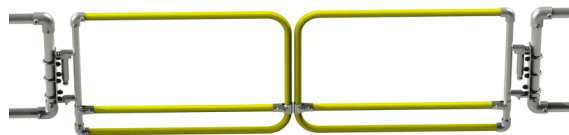

Puerta de doble hoja pintada SGEUDP2PC

link to the product:

<https://dev.tubefittings.eu/es/puertas-de-seguridad-de-cierre-automatico/5014-puerta-de-doble-hoja-pintada-sgeudp2pc-5907291151730.html>

Price: **1.157,00 €** gross

Manufacturer: Kee Safety

Referention number: SGEUDP2PC

Information:

La puerta de seguridad autoconfinante Kee Gate® es una solución profesional para proteger bordes, entradas y pasos en áreas de alto riesgo. Equipada con un mecanismo de resorte autocerrante, se cierra automáticamente después de su uso, eliminando el riesgo de dejar aberturas y aumentando la seguridad de los trabajadores. Su construcción duradera en acero galvanizado, disponible también en amarillo de alta visibilidad o colores RAL, garantiza resistencia a la corrosión y larga vida útil incluso en entornos industriales exigentes. Con ancho ajustable y fácil instalación, las puertas Kee Gate® están disponibles en versiones simples, dobles y de altura completa, adaptándose perfectamente a diferentes pasos. El producto cuenta con certificación CE y cumple con las normas PN-EN y OSHA, asegurando fiabilidad y estándares de seguridad internacionales. Una solución de protección eficaz, flexible y duradera que combina máxima seguridad con facilidad de uso.

Expandir descripción

Product features

Longitud	66,8 cm
Ancho	206 cm
Color	Amarillo
Estándar de producción	Las puertas de seguridad Kee Gate cuentan con acreditación CE según la norma PN EN 1090, cumplen con las regulaciones para trabajos en altura, satisfacen los requisitos de las normas EN 14122-3:2016 y EN 13374, y están conforme a las normas OSHA.
Método de fijación	Bisagras reversibles (izquierda/derecha) y ancho ajustable
Producto	Puerta autocierre
Empfohlene Verwendung	Exteriores e interiores
Acabado	Pintado con pintura en polvo
Propiedades	Mecanismo de autocierre elimina la necesidad de resortes o componentes eléctricos