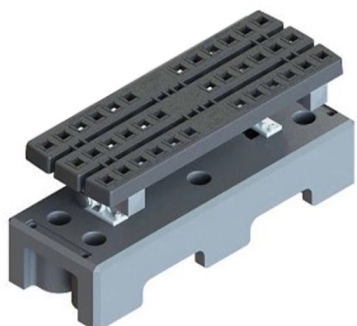

Plataforma Escalonada Mini

link to the product:

<https://dev.tubefittings.eu/es/trampilla-de-techo-para-acceso/5039-plataforma-escalonada-mini-5901421016449.html>

Price: **389,00 €** gross

Manufacturer: Kee Safety

Referention number: STMFS2001

Information:

Kee Step® Plataforma para techos es una solución profesional que proporciona un paso seguro y estable en techos en cualquier condición. Los escalones antideslizantes y las barandillas de seguridad minimizan el riesgo de accidentes, mientras que la estructura modular permite una fácil adaptación a distintos techos y obstáculos. El sistema está disponible en versiones independientes, ancladas y a medida, garantizando total flexibilidad de instalación. El montaje es rápido, sin soldaduras ni perforaciones en la cubierta, preservando su integridad. Kee Step® cumple con estrictas normas PN-EN, OSHA y de seguridad laboral, garantizando la máxima seguridad en trabajos en altura. Es el paso independiente y plataforma para techos ideal para la industria, construcción y edificios comerciales.