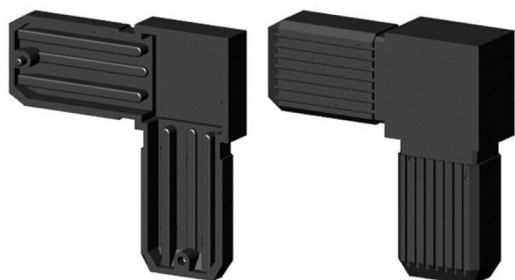

Codo 90° (2 ejes, 2 entradas) - para tubo 30x20x2 mm - negro

link to the product:

<https://dev.tubefittings.eu/es/conectores-de-plastico-para-perfiles-rectangulares/5113-codo-90-2-ejes-2-entradas-para-tubo-30x20x2-mm-negro-5901421017316.html>

Price: **2,00 €** gross

Manufacturer: Klemm

Referention number: 2D2-V30X20-X2-CH

Information:

Codo (2 ejes, 2 alojamientos) para tubo de 30x20x2 mm es un elemento resistente para construcciones ligeras de aluminio. El poliamida PA6 reforzado con fibra de vidrio garantiza durabilidad, y el montaje a presión con un mazo de goma es rápido y sencillo. Los conectores plásticos estándar aseguran conexiones estables en armazones y jaulas.

Dimensiones: A = 30 mm; B = 20 mm; C = 2 mm; E = 40 mm

The size of the discount

Quantity	Discount	Spare
10	2%	above 0,40 €
20	5%	above 2,00 €
50	10%	above 10,00 €
100	15%	above 30,00 €
500	20%	above 200,00 €
1000	30%	above 600,00 €

Product features

Material	Poliamida PA6 - reforzada con fibra de vidrio
Color	Estera negra
Tipo	Pieza de codo
Método de fijación	Por enchufe, usando un martillo de goma
Perfil a juego	30x20x2 mm
Número de ejes	2
Número de ranuras	2
Núcleo	Conectores de plástico estándar