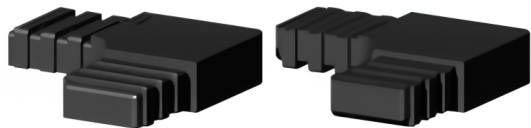

Codo 90° (2 ejes, 2 entradas) - para tubo 20x10x1 mm - negro

link to the product:

<https://dev.tubefittings.eu/es/conectores-de-plastico-para-perfiles-rectangulares/5114-codo-90-2-ejes-2-entradas-para-tubo-20x10x1-mm-negro-5901421017323.html>

Price: **1,00 €** gross

Manufacturer: Klemm

Referention number: 2D2-V20X10-X1-COF

Information:

Codo (2 ejes, 2 alojamientos) para tubo de 20x10x1 mm garantiza uniones sólidas y duraderas en estructuras de aluminio ligeras. La poliamida PA6 reforzada con fibra de vidrio, junto con conectores plásticos estándar, garantiza estabilidad y precisión en el montaje. El color negro es compatible con bastidores y jaulas.

Dimensiones: A-20 mm; B-10 mm; C-1 mm; D - TYP F; E - 20 mm

The size of the discount

Quantity	Discount	Spare
10	2%	above 0,20 €
20	5%	above 1,00 €
50	10%	above 5,00 €
100	15%	above 15,00 €
500	20%	above 100,00 €
1000	30%	above 300,00 €

Product features

Material	Poliamida PA6 - reforzada con fibra de vidrio
Color	Estera negra
Tipo	Pieza de codo
Método de fijación	Por enchufe, usando un martillo de goma
Perfil a juego	20x10x1 mm
Número de ejes	2
Número de ranuras	2
Núcleo	Conectores de plástico estándar