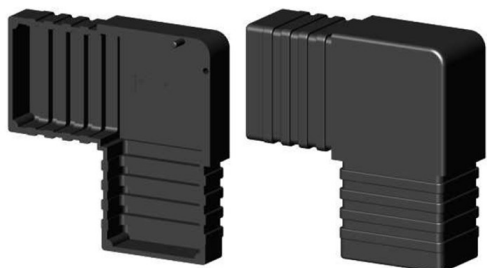

Codo 90° (2 ejes, 2 entradas) - para tubo 60x40x1,5 mm - negro

link to the product:

<https://dev.tubefittings.eu/es/conectores-de-plastico-para-perfiles-rectangulares/5118-codo-90-2-ejes-2-entradas-para-tubo-60x40x15-mm-negro-5901421017361.html>

Price: **7,00 €** gross

Manufacturer: Klemm

Referention number: 2D2-V60X40-X1-5-C

Information:

Codo (2 ejes, 2 alojamientos) para tubo de 60x40x1,5 mm: un conector resistente de poliamida PA6 reforzada con fibra de vidrio. Los conectores plásticos estándar permiten un montaje rápido por inserción en estructuras ligeras de aluminio, bastidores y jaulas. El color negro combina con distintos proyectos.

Dimensiones: A-60 mm; B-40 mm; C-2 mm; E-49 mm

The size of the discount

Quantity	Discount	Spare
10	2%	above 1,40 €
20	5%	above 7,00 €
50	10%	above 35,00 €
100	15%	above 105,00 €
500	20%	above 700,00 €
1000	30%	above 2.100,00 €

Product features

Material	Poliamida PA6 - reforzada con fibra de vidrio
Color	Estera negra
Tipo	Pieza de codo
Método de fijación	Por enchufe, usando un martillo de goma
Perfil a juego	60x40x1,5 mm
Número de ejes	2
Número de ranuras	2
Núcleo	Conectores de plástico estándar