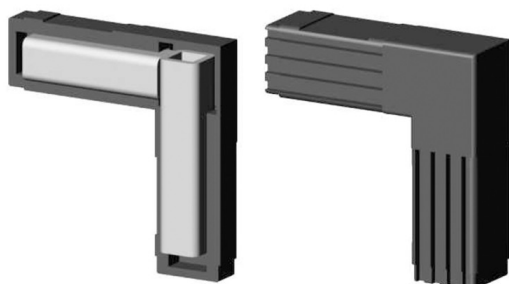

## Codo 90° (2 ejes, 2 entradas) - para tubo 20x20x1,5 mm - negro

link to the product:

<https://dev.tubefittings.eu/es/conectores-de-plastico-para-perfiles-cuadrados/5136-codo-90-2-ejes-2-entradas-para-tubo-20x20x15-mm-negro-5901421017545.html>

Price: **5,00 €** gross

Manufacturer: Klemm

Referention number: 2D2-V20-X1-5-CWM

### Information:

Codo (2 ejes, 2 alojamientos) negro con núcleo metálico para perfiles de 20x20x1,5 mm. La poliamida PA6 reforzada con fibra de vidrio garantiza una resistencia excepcional. Proporciona una unión estable para bastidores y estructuras ligeras de aluminio. El montaje a presión con mazo de goma es rápido. El grosor de la pared y el núcleo metálico aseguran durabilidad y resistencia a las cargas.

### Product features

Material	Poliamida PA6 - reforzada con fibra de vidrio
Color	Estera negra
Tipo	Pieza de codo
Método de fijación	Por enchufe, usando un martillo de goma
Perfil a juego	20x20x1,5 mm
Número de ejes	2
Número de ranuras	2
Núcleo	Con núcleo metálico