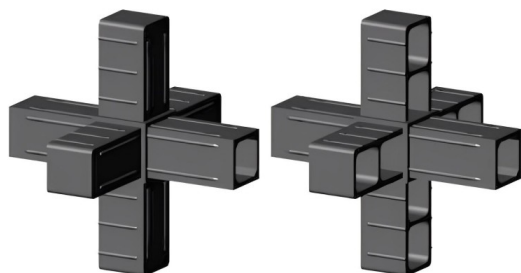

## Conector cruzado (3 ejes, 6 entradas) - para tubo 25x25x2 mm - negro

link to the product:

<https://dev.tubefittings.eu/es/conectores-de-plastico-para-perfiles-cuadrados/5171-conector-cruzado-3-ejes-6-entradas-para-tubo-25x25x2-mm-negro-5901421017897.html>

### Information:

Conector cruzado de 3 ejes, 6 alojamientos en color negro, es una unión resistente para perfiles de 25x25x2 mm. El poliamida PA6 reforzado con fibra de vidrio aporta estabilidad a estructuras y bastidores ligeros. El montaje por inserción con un martillo de goma permite crear conexiones multidireccionales de forma rápida. Ligero, pero a la vez resistente, es ideal para jaulas, marcos y bastidores ampliados. Excelente para proyectos que requieren ramificaciones sólidas. Ofrece conexiones seguras y duraderas.

Dimensiones: B-25 mm; L-25 mm; L1-40 mm; B1-20,8 mm; H-20,8 mm

### Product features

Material	Poliamida PA6 - reforzada con fibra de vidrio
Color	Estera negra
Tipo	Travesaño
Método de fijación	Por enchufe, usando un martillo de goma
Perfil a juego	25x25x2 mm
Número de ejes	3
Número de ranuras	6
Núcleo	Conectores de plástico estándar