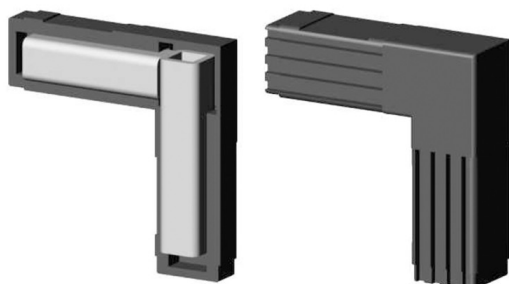

Codo 90° (2 ejes, 2 entradas) - para tubo 25x25x1,5 mm - negro

link to the product:

<https://dev.tubefittings.eu/es/conectores-de-plastico-para-perfiles-cuadrados/5186-codo-90-2-eyes-2-entradas-para-tubo-25x25x15-mm-negro-5901421018047.html>

Price: **5,00 €** gross

Manufacturer: Klemm

Referention number: 2D2-V25-X1-5-CWM

Information:

Articulación de codo de 2 ejes, con 2 alojamientos negros para perfiles de 25x25x1,5 mm con núcleo metálico, es un conector resistente para bastidores y jaulas ligeras. El poliamida PA6 reforzado con fibra de vidrio garantiza la estabilidad de la estructura. El montaje por inserción utilizando un mazo de goma es rápido y sencillo. Excelente para esquinas en uniones tanto rectas como espaciales. Ligero pero fuerte, proporciona soporte a marcos y bastidores sólidos. Ideal para proyectos industriales y de bricolaje.

Dimensiones: B=L = 25 mm; L1 = 48 mm; B1=H = 22 mm

The size of the discount

Quantity	Discount	Spare
10	2%	above 1,00 €
20	5%	above 5,00 €
50	10%	above 25,00 €
100	15%	above 75,00 €
500	20%	above 500,00 €
1000	30%	above 1.500,00 €

Product features

Material	Poliamida PA6 - reforzada con fibra de vidrio
Color	Estera negra
Tipo	Pieza de codo
Método de fijación	Por enchufe, usando un martillo de goma
Perfil a juego	25x25x1,5 mm
Número de ejes	2
Número de ranuras	2
Núcleo	Con núcleo metálico