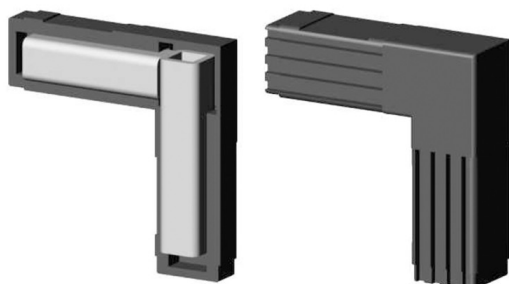

Codo 90° (2 ejes, 2 entradas) - para tubo 30x30x2 mm - negro

link to the product:

<https://dev.tubefittings.eu/es/conectores-de-plastico-para-perfiles-cuadrados/5229-codo-90-2-eyes-2-entradas-para-tubo-30x30x2-mm-negro-5901421018474.html>

Price: **5,00 €** gross

Manufacturer: Klemm

Referention number: 2D2-V30-X2-CWM

Information:

Codo (2 ejes, 2 alojamientos) negro con núcleo metálico, es un componente robusto para perfiles de 30x30x2 mm. Fabricado con poliamida PA6 reforzada con fibra de vidrio, garantiza durabilidad y resistencia a las cargas. Los dos ejes y dos alojamientos permiten conexiones estables en ángulo recto. Ideal para bastidores, jaulas y estructuras ligeras de aluminio. El montaje a presión utilizando un mazo de goma es rápido y cómodo. Su peso de 0,1 kg facilita el manejo y el transporte.

The size of the discount

Quantity	Discount	Spare
10	2%	above 1,00 €
20	5%	above 5,00 €
50	10%	above 25,00 €
100	15%	above 75,00 €
500	20%	above 500,00 €
1000	30%	above 1.500,00 €

Product features

Material	Poliamida PA6 - reforzada con fibra de vidrio
Color	Estera negra
Tipo	Pieza de codo
Método de fijación	Por enchufe, usando un martillo de goma
Perfil a juego	30x30x2 mm
Número de ejes	2
Número de ranuras	2
Núcleo	Con núcleo metálico