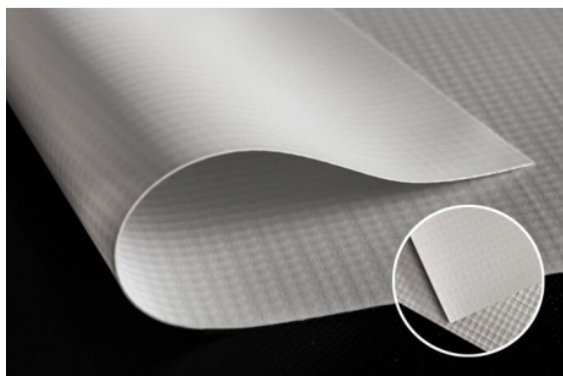

Blockout 660g bannière double face

link to the product:

<https://dev.tubefittings.eu/fr/banner-and-mesh-nets/1318-blockout-660g-banniere-double-face-5904107189956.html>

Price: **22,90 €** gross

22,90 € for m2

Manufacturer: Klemp

Referention number: PRT-BA-BL650-D

Information:

Blockout Banner 650 g - matériau avec un espaceur intérieur noir qui arrête efficacement la lumière. Possibilité d'imprimer sur les deux faces et d'exposer à contre-jour sans perte de qualité. Hauteur d'impression maximale - 310 cm

Product features

Grammage (g/m ²)	660g
Transmission de la lumière	Le matériau ne laisse pas passer la lumière
Perméabilité à l'air	Le matériau est imperméable à l'air
Technologie d'impression	Impression latex ou UV
Option d'impression recto-verso	Oui
Kantenbearbeitung	Soudage, huilage, tunnel, découpe à chaud