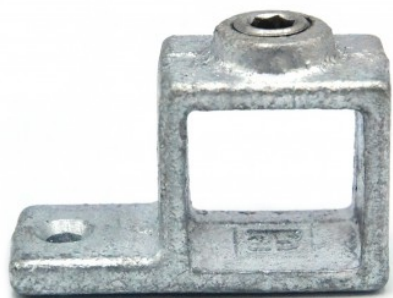

## Œillet simple lèvre Typ 55S, 25 mm, Galvanisé

link to the product:

<https://dev.tubefittings.eu/fr/raccords-de-tuyaux-carres/1596-raccord-de-tube-pour-fixation-de-panneau-25-mm-type-55s-25-5904107187396.html>

Price: **4,20 €** gross

Manufacturer: Klemp

Referention number: 608055S-25

### Information:

Pièce à œillet simple lèvre - 25 mm. Raccord de tube pour la fixation de panneaux.

### Product features

Diamètre extérieur du tube compatible (mm)	25x25 mm
Symbole de type	Typ 55S
Matériau	Fonte (ASTM A47 Grade 32510)
enrobage	Galvanisé
Couleur	Argent
Taper	Partie oculaire
Matériel de vis	Acier au carbone ML08AL avec revêtement Magni 565
Type de filetage	Filetage BSP (ISO228/1)
Taille de vis	3/8" x 12,7 mm
Système de diamètre	Nominal Pipe Size (NPS / BSP) - Indique le diamètre extérieur du tube compatible. Le diamètre intérieur réel du raccord est plus grand pour permettre le montage et le serrage.