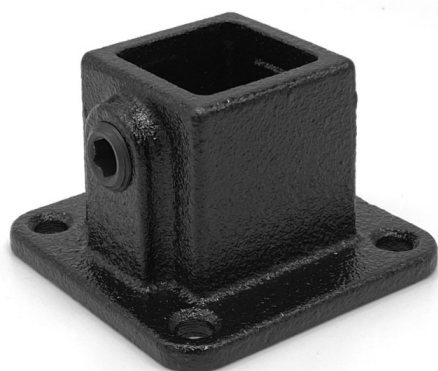

Repose-pieds carré Typ 11S, 25 mm, Le noir

link to the product:

<https://dev.tubefittings.eu/fr/raccords-de-tuyaux-carres/1618-eckige-fussplatte-25-mm-typ-11s-25-b-schwarz-5904107187617.html>

Price: **6,52 €** gross

Manufacturer: Klemm

Referention number: 6080Z11S-25

Information:

Repose-pieds carré - 25 mm. Utilisez cette pince pour positionner les constructions. Ne pas utiliser comme base pour supporter des garde-corps de sécurité et autres.

The size of the discount

Quantity	Discount	Spare
80	5%	above 26,08 €
160	7.5%	above 78,24 €
240	10%	above 156,48 €
320	15%	above 312,96 €

Product features

Diamètre extérieur du tube compatible (mm)	25x25 mm
Symbole de type	Typ 11S
Matériau	Fonte (ASTM A47 Grade 32510)
enrobage	Revêtement KTL
Couleur	Tapis noir
Taper	Plaque de pied
Matériel de vis	Acier au carbone ML08AL avec revêtement Magni 565
Type de filetage	Filetage BSP (ISO228/1)
Taille de vis	3/8" x 12,7 mm
Système de diamètre	Nominal Pipe Size (NPS / BSP) - Indique le diamètre extérieur du tube compatible. Le diamètre intérieur réel du raccord est plus grand pour permettre le montage et le serrage.