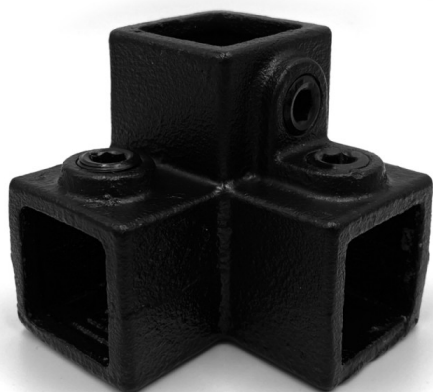

Coude 3 voies 90° Typ 18S, 25 mm, Le noir

link to the product:

<https://dev.tubefittings.eu/fr/raccords-de-tuyaux-carres/1619-dreiweg-eckstuck-90-25-mm-typ-18s-25-b-schwarz-5904107187624.html>

Price: **10,92 €** gross

Manufacturer: Klemm

Referention number: 6080Z18S-25

Information:

Coude 3 voies 90° - 25 mm. Pince de raccordement d'angle (90°) pour les angles des plafonds et tous les autres raccords d'angle.

The size of the discount

Quantity	Discount	Spare
50	5%	above 27,30 €
100	7.5%	above 81,90 €
150	10%	above 163,80 €
200	15%	above 327,60 €

Product features

Diamètre extérieur du tube compatible (mm)	25x25 mm
Symbole de type	Typ 18S
Matériau	Fonte (ASTM A47 Grade 32510)
enrobage	Revêtement KTL
Couleur	Tapis noir
Taper	Genouillère
Matériel de vis	Acier au carbone ML08AL avec revêtement Magni 565
Type de filetage	Filetage BSP (ISO228/1)
Taille de vis	3/8" x 12,7 mm
Système de diamètre	Nominal Pipe Size (NPS / BSP) - Indique le diamètre extérieur du tube compatible. Le diamètre intérieur réel du raccord est plus grand pour permettre le montage et le serrage.