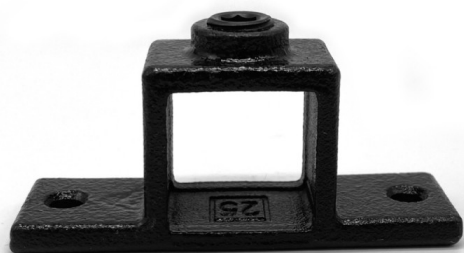

Plaque de collier lèvres double face Typ 56S, 25 mm, Le noir

link to the product:

<https://dev.tubefittings.eu/fr/raccords-de-tuyaux-carres/1629-osenteil-mit-doppellasche-25-mm-ty-56s-25-b-schwarz-5904107187723.html>

Price: **4,75 €** gross

Manufacturer: Klemm

Referention number: 6080Z56S-25

Information:

Plaque à collette lèvres double face - 25 mm. Raccord de tube pour la fixation de panneaux.

The size of the discount

Quantity	Discount	Spare
160	5%	above 38,00 €
320	7.5%	above 114,00 €
480	10%	above 228,00 €
640	15%	above 456,00 €

Product features

Diamètre extérieur du tube compatible (mm)	25x25 mm
Symbole de type	Typ 56S
Matériau	Fonte (ASTM A47 Grade 32510)
enrobage	Revêtement KTL
Couleur	Tapis noir
Taper	Partie oculaire
Matériel de vis	Acier au carbone ML08AL avec revêtement Magni 565
Type de filetage	Filetage BSP (ISO228/1)
Taille de vis	3/8" x 12,7 mm
Système de diamètre	Nominal Pipe Size (NPS / BSP) - Indique le diamètre extérieur du tube compatible. Le diamètre intérieur réel du raccord est plus grand pour permettre le montage et le serrage.