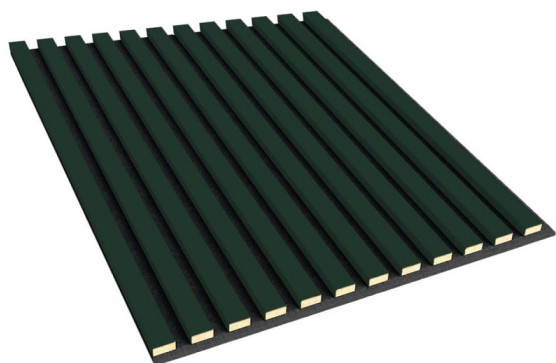

## Panneaux 3D sur feutre - Corail

link to the product:

<https://dev.tubefittings.eu/fr/3d-paneele-auf-filz/3061-panneaux-3d-sur-feutre-corail-5904484382278.html>

Price: **36,00 €** gross

Manufacturer: Klemp

### Information:

Les lattes sur feutre sont des produits idéaux pour toutes sortes de pièces. Les panneaux acoustiques sont polyvalents grâce à leurs couleurs classiques. Ils fonctionnent bien dans les intérieurs modernes et traditionnels. Leur design moderne vous permettra de créer des arrangements époustouflants, ainsi que des cloisons à la mode pour vous offrir un nouvel espace et une intimité. Il est à noter qu'ils sont fabriqués avec des matériaux de haute qualité qui ont un coefficient d'absorption acoustique élevé, ils seront donc parfaits pour une salle de home cinéma, une chambre, une chambre d'enfant, un bureau ou encore dans les bâtiments publics et les studios de musique. Les lattes murales ne sont pas seulement un élément décoratif qui complète à merveille le design de n'importe quel intérieur, lui donnant élégance, classe et style. Les lattes décoratives sont également utilisées pour l'insonorisation des pièces. Les lattes sur le feutre ont une construction de lattes disposées verticalement, qui sont fabriqués en matériau MDF de haute qualité dans de nombreuses nuances de chêne, ainsi qu'en blanc et noir universels, afin que le client puisse choisir en fonction de ses préférences individuelles. Les lattes sont montées à 2cm d'intervalle sur du feutre épais de 8mm. C'est une solution très pratique et fonctionnelle, car elle rend parfaitement silencieuse la pièce. La gamme de la boutique Lameo comprend des lattes sur feutre d'une hauteur de 275 cm. Il existe également des panneaux 3D carrés sur feutre de 60x60.

### Product features

Matériau	MDF brillant
Länge	60 cm
Largeur	60 cm
Collection	Panneaux 3D carrés
Profondeur	24 mm
Couleur	Corail
Produit	Lamelles
Couleur du support	Noir
Matériau du support	Feutre
Utilisation recommandée	Interne