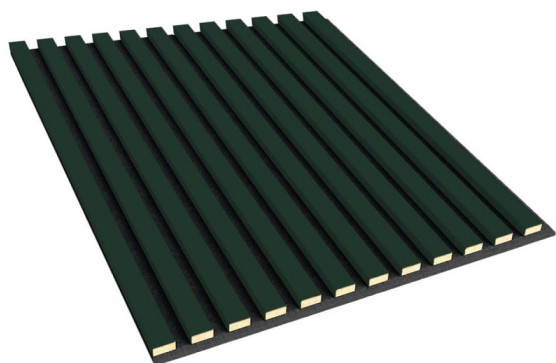

Panneaux 3D sur feutre - Corail

link to the product:

<https://dev.tubefittings.eu/fr/3d-paneele-auf-filz/3061-panneaux-3d-sur-feutre-corail-5904484382278.html>

Price: **36,00 €** gross

Manufacturer: Klempe

Referention number: LAM_LA-31_P3D_A122

Information:

Les lattes sur feutre sont des produits idéaux pour toutes sortes de pièces. Les panneaux acoustiques sont polyvalents grâce à leurs couleurs classiques. Ils fonctionnent bien dans les intérieurs modernes et traditionnels. Leur design moderne vous permettra de créer des arrangements époustouflants, ainsi que des cloisons à la mode pour vous offrir un nouvel espace et une intimité. Il est à noter qu'ils sont fabriqués avec des matériaux de haute qualité qui ont un coefficient d'absorption acoustique élevé, ils seront donc parfaits pour une salle de home cinéma, une chambre, une chambre d'enfant, un bureau ou encore dans les bâtiments publics et les studios de musique. Les lattes murales ne sont pas seulement un élément décoratif qui complète à merveille le design de n'importe quel intérieur, lui donnant élégance, classe et style. Les lattes décoratives sont également utilisées pour l'insonorisation des pièces. Les lattes sur le feutre ont une construction de lattes disposées verticalement, qui sont fabriqués en matériau MDF de haute qualité dans de nombreuses nuances de chêne, ainsi qu'en blanc et noir universels, afin que le client puisse choisir en fonction de ses préférences individuelles. Les lattes sont montées à 2cm d'intervalle sur du feutre épais de 8mm. C'est une solution très pratique et fonctionnelle, car elle rend parfaitement silencieuse la pièce. La gamme de la boutique Lameo comprend des lattes sur feutre d'une hauteur de 275 cm. Il existe également des panneaux 3D carrés sur feutre de 60x60.