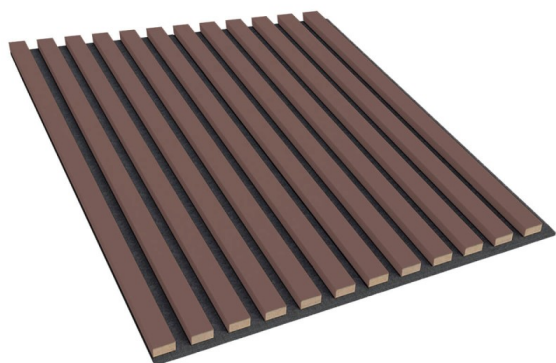

Panneaux 3D sur feutre - Rose poudré

link to the product:

<https://dev.tubefittings.eu/fr/3d-paneele-auf-filz/3062-panneaux-3d-sur-feutre-rose-poudre-5904484382285.html>

Price: **36,00 €** gross

Manufacturer: Klemp

Referention number: LAM_LA-31_P3D_A123

Information:

Les lattes sur feutre sont des produits idéaux pour toutes sortes de pièces. Les panneaux acoustiques sont polyvalents grâce à leurs couleurs classiques. Ils fonctionnent bien dans les intérieurs modernes et traditionnels. Leur design moderne vous permettra de créer des arrangements époustouflants, ainsi que des cloisons à la mode pour vous offrir un nouvel espace et une intimité. Il est à noter qu'ils sont fabriqués avec des matériaux de haute qualité qui ont un coefficient d'absorption acoustique élevé, ils seront donc parfaits pour une salle de home cinéma, une chambre, une chambre d'enfant, un bureau ou encore dans les bâtiments publics et les studios de musique. Les lattes murales ne sont pas seulement un élément décoratif qui complète à merveille le design de n'importe quel intérieur, lui donnant élégance, classe et style. Les lattes décoratives sont également utilisées pour l'insonorisation des pièces. Les lattes sur le feutre ont une construction de lattes disposées verticalement, qui sont fabriqués en matériau MDF de haute qualité dans de nombreuses nuances de chêne, ainsi qu'en blanc et noir universels, afin que le client puisse choisir en fonction de ses préférences individuelles. Les lattes sont montées à 2cm d'intervalle sur du feutre épais de 8mm. C'est une solution très pratique et fonctionnelle, car elle rend parfaitement silencieuse la pièce. La gamme de la boutique Lameo comprend des lattes sur feutre d'une hauteur de 275 cm. Il existe également des panneaux 3D carrés sur feutre de 60x60.

The size of the discount

Quantity	Discount	Spare
2	5%	above 3,60 €
4	8%	above 11,52 €
6	10%	above 21,60 €
10	15%	above 54,00 €
20	20%	above 144,00 €

Product features

Matériau	MDF brillant
Länge	60 cm
Largeur	60 cm
Collection	Panneaux 3D carrés
Profondeur	24 mm
Couleur	Rose poudré
Produit	Lamelles
Couleur du support	Noir
Matériau du support	Feutre
Utilisation recommandée	Interne