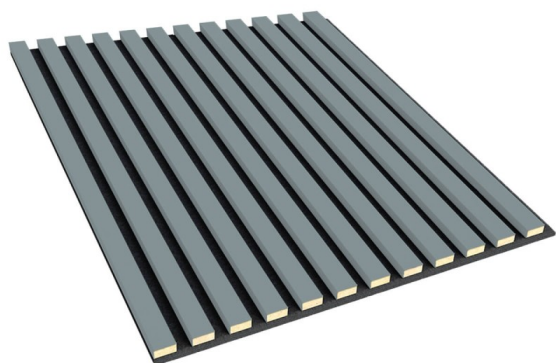

Panneaux 3D sur feutre - Gris scandinave

link to the product:

<https://dev.tubefittings.eu/fr/3d-paneele-auf-filz/3063-panneaux-3d-sur-feutre-gris-scandinave-5904484382292.html>

Price: **36,00 €** gross

Manufacturer: Klemp

Referention number: LAM_LA-31_P3D_A124

Information:

Les lattes sur feutre sont des produits idéaux pour toutes sortes de pièces. Les panneaux acoustiques sont polyvalents grâce à leurs couleurs classiques. Ils fonctionnent bien dans les intérieurs modernes et traditionnels. Leur design moderne vous permettra de créer des arrangements époustouflants, ainsi que des cloisons à la mode pour vous offrir un nouvel espace et une intimité. Il est à noter qu'ils sont fabriqués avec des matériaux de haute qualité qui ont un coefficient d'absorption acoustique élevé, ils seront donc parfaits pour une salle de home cinéma, une chambre, une chambre d'enfant, un bureau ou encore dans les bâtiments publics et les studios de musique. Les lattes murales ne sont pas seulement un élément décoratif qui complète à merveille le design de n'importe quel intérieur, lui donnant élégance, classe et style. Les lattes décoratives sont également utilisées pour l'insonorisation des pièces. Les lattes sur le feutre ont une construction de lattes disposées verticalement, qui sont fabriqués en matériau MDF de haute qualité dans de nombreuses nuances de chêne, ainsi qu'en blanc et noir universels, afin que le client puisse choisir en fonction de ses préférences individuelles. Les lattes sont montées à 2cm d'intervalle sur du feutre épais de 8mm. C'est une solution très pratique et fonctionnelle, car elle rend parfaitement silencieuse la pièce. La gamme de la boutique Lameo comprend des lattes sur feutre d'une hauteur de 275 cm. Il existe également des panneaux 3D carrés sur feutre de 60x60.