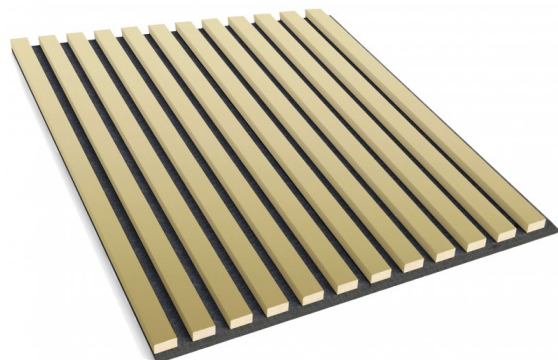

## Panneaux 3D sur feutre Brillance dorée

link to the product:

<https://dev.tubefittings.eu/fr/3d-paneele-auf-filz/4246-panneaux-3d-sur-feutre-brillance-doree.html>

Price: **42,00 €** gross

Manufacturer: Klemp

Referention number: LAM\_LA\_P3D\_A114

### Information:

Les lattes sur feutre sont des produits idéaux pour toutes sortes de pièces. Les panneaux acoustiques sont polyvalents grâce à leurs couleurs classiques. Ils fonctionnent bien dans les intérieurs modernes et traditionnels. Leur design moderne vous permettra de créer des arrangements époustouflants, ainsi que des cloisons à la mode pour vous offrir un nouvel espace et une intimité. Il est à noter qu'ils sont fabriqués avec des matériaux de haute qualité qui ont un coefficient d'absorption acoustique élevé, ils seront donc parfaits pour une salle de home cinéma, une chambre, une chambre d'enfant, un bureau ou encore dans les bâtiments publics et les studios de musique. Les lattes murales ne sont pas seulement un élément décoratif qui complète à merveille le design de n'importe quel intérieur, lui donnant élégance, classe et style. Les lattes décoratives sont également utilisées pour l'insonorisation des pièces. Les lattes sur le feutre ont une construction de lattes disposées verticalement, qui sont fabriqués en matériau MDF de haute qualité dans de nombreuses nuances de chêne, ainsi qu'en blanc et noir universels, afin que le client puisse choisir en fonction de ses préférences individuelles. Les lattes sont montées à 2cm d'intervalle sur du feutre épais de 8mm. C'est une solution très pratique et fonctionnelle, car elle rend parfaitement silencieuse la pièce. La gamme de la boutique Lameo comprend des lattes sur feutre d'une hauteur de 275 cm. Il existe également des panneaux 3D carrés sur feutre de 60x60.

### Product features

Länge	60 cm
Largeur	60 cm
Collection	Panneaux 3D carrés
Profondeur	25 mm
Couleur	Brillance dorée
Produit	Panele
Utilisation recommandée	Interne