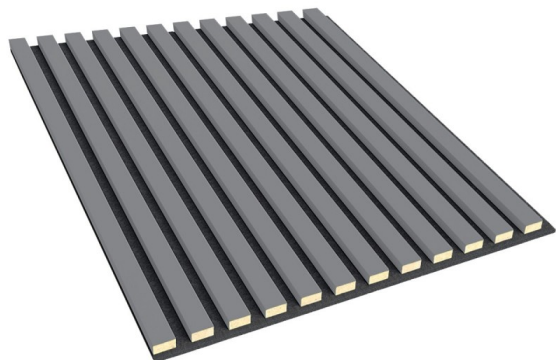

Panneaux 3D sur feutre Gris

link to the product:

<https://dev.tubefittings.eu/fr/3d-paneele-auf-filz/4247-panneaux-3d-sur-feutre-gris.html>

Price: **36,00 €** gross

Manufacturer: Klemp

Referention number: LAM_LA_P3D_A125

Information:

Les lattes sur feutre sont des produits idéaux pour toutes sortes de pièces. Les panneaux acoustiques sont polyvalents grâce à leurs couleurs classiques. Ils fonctionnent bien dans les intérieurs modernes et traditionnels. Leur design moderne vous permettra de créer des arrangements époustouflants, ainsi que des cloisons à la mode pour vous offrir un nouvel espace et une intimité. Il est à noter qu'ils sont fabriqués avec des matériaux de haute qualité qui ont un coefficient d'absorption acoustique élevé, ils seront donc parfaits pour une salle de home cinéma, une chambre, une chambre d'enfant, un bureau ou encore dans les bâtiments publics et les studios de musique. Les lattes murales ne sont pas seulement un élément décoratif qui complète à merveille le design de n'importe quel intérieur, lui donnant élégance, classe et style. Les lattes décoratives sont également utilisées pour l'insonorisation des pièces. Les lattes sur le feutre ont une construction de lattes disposées verticalement, qui sont fabriqués en matériau MDF de haute qualité dans de nombreuses nuances de chêne, ainsi qu'en blanc et noir universels, afin que le client puisse choisir en fonction de ses préférences individuelles. Les lattes sont montées à 2cm d'intervalle sur du feutre épais de 8mm. C'est une solution très pratique et fonctionnelle, car elle rend parfaitement silencieuse la pièce. La gamme de la boutique Lameo comprend des lattes sur feutre d'une hauteur de 275 cm. Il existe également des panneaux 3D carrés sur feutre de 60x60.

Product features

Länge	60 cm
Largeur	60 cm
Collection	Panneaux 3D carrés
Profondeur	25 mm
Couleur	Gris
Produit	Panele
Utilisation recommandée	Interne