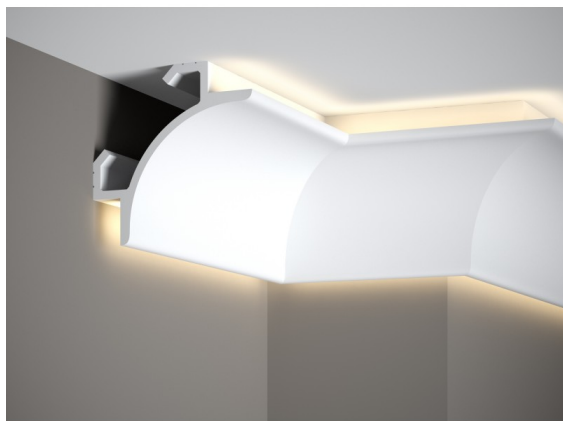

Bandeau de plafond QL001

link to the product:

<https://dev.tubefittings.eu/fr/deckenleisten-led/4499-bandeau-de-plafond-ql001-5907291152973.html>

Price: **73,00 €** gross

Manufacturer: Klemp

Referention number: QL001

Information:

Le bandeau de plafond QL001 est un profil au forme courbée et symétrique conçu pour l'installation d'éclairage LED. Sa technologie LightGuard® empêche la lumière de pénétrer la surface, garantissant un effet d'éclairage uniforme. Fabriqué en matériau PolyForce, il présente une haute résistance aux rayures, à l'humidité et aux rayons UV, ce qui signifie qu'il ne jaunira pas ni ne se déformera au contact de l'eau. La possibilité d'utiliser deux sources lumineuses permet d'illuminer simultanément à la fois le mur et le plafond. La surface est recouverte d'une couche de primaire, la rendant adaptée à la peinture avec des peintures à base d'eau. Dimensions : 200 cm de long, avec une section transversale de 14,7 x 14,7 cm.

Product features

Matériau	PolyForce
Länge	200 cm
Largeur	14,7 cm
Collection	Listwy sufitowe
Profondeur	14,7 cm
Couleur	Tapis blanc
Imperméable	Tak
Résistance aux UV	Tak
Finition	Matowe
Motif de baguette	Gładka
Résistant au jaunissement	Tak
Résistant au gonflement	Tak
Installation facile, rapide et propre	Tak
Zastosowane technologie	technologie LightGuard®
Do nierówności	Nie
Pour peindre	Tak