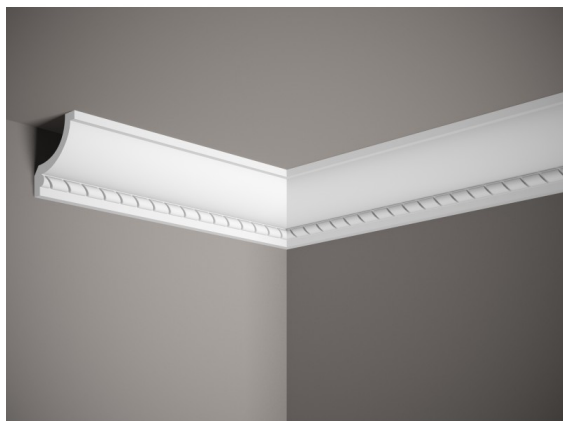

Bandeau de plafond MDA121

link to the product:

<https://dev.tubefittings.eu/fr/dekorative-deckenleisten/4519-bandeau-de-plafond-md121-5907291153178.html>

Price: **35,00 €** gross

Manufacturer: Klemp

Referention number: MDA121

Information:

Le bandeau de plafond MDA121 présente un profil incurvé avec des embellissements horizontaux à la base, conçu pour offrir une finition esthétique à votre plafond. Fabriqué en ProFoam léger et durable, il est résistant à l'humidité et aux rayons UV. Sa construction permet de cacher les fils et les installations. La surface est recouverte d'un apprêt, facilitant la peinture. L'installation à l'aide de colle de montage sur les bords supérieur et latéraux assure une tenue sécurisée. Adapté pour une utilisation dans les zones sujettes à l'humidité telles que les cuisines et les salles de bains.

Product features

Matériau	ProFoam
Länge	200 cm
Largeur	7 cm
Collection	Listwy sufitowe
Profondeur	7,6 cm
Couleur	Tapis blanc
Imperméable	Tak
Résistance aux UV	Tak
Finition	Matowe
Motif de baguette	Zdobiona
Résistant au jaunissement	Tak
Résistant au gonflement	Tak
Installation facile, rapide et propre	Tak
Do nierówności	Nie
Pour peindre	Tak