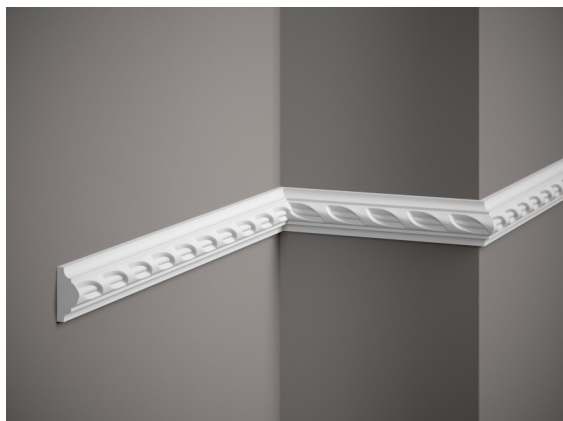

Bandeau mural MDC252

link to the product:

<https://dev.tubefittings.eu/fr/wandleisten-deko/4605-bandeau-mural-mdc252-5907291154038.html>

Price: **21,00 €** gross

Manufacturer: Klemp

Referention number: MDC252

Information:

Le bandeau mural MDC252 est un profil décoratif pour murs avec une structure tridimensionnelle, conçu pour une finition esthétique à l'intérieur. Fabriqué en matériau ProFoam léger et imperméable, il est résistant à l'humidité et aux rayons UV, évitant ainsi le jaunissement. La surface est recouverte d'une couche d'apprêt qui facilite la peinture avec des peintures à base d'eau. Il est également disponible en version Flex, permettant une installation sur des surfaces arrondies. Dimensions : 200 x 5,4 x 2,3 cm.

Product features

Matériau	ProFoam
Länge	200 cm
Largeur	5,4 cm
Collection	Listwy ścienne
Profondeur	2,3 cm
Couleur	Tapis blanc
Imperméable	Tak
Résistance aux UV	Tak
Finition	Matowe
Motif de baguette	Zdobiona
Résistant au jaunissement	Tak
Résistant au gonflement	Tak
Installation facile, rapide et propre	Tak
Do nierówności	Nie
Pour peindre	Tak