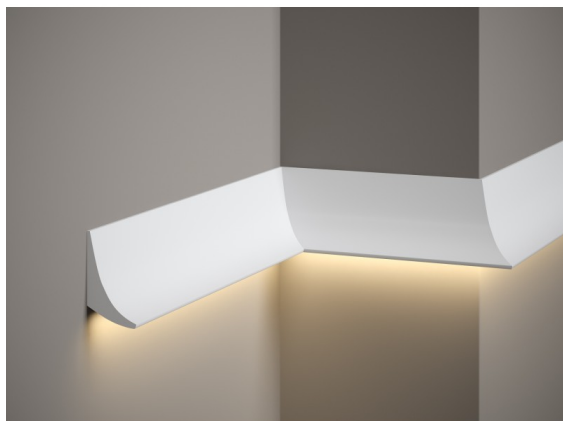

Bandeau mural QL006

link to the product:

<https://dev.tubefittings.eu/fr/wandleisten-led/4623-bandeau-mural-ql006-5907291154212.html>

Price: **21,00 €** gross

Manufacturer: Klemp

Referention number: QL006

Information:

Le bandeau mural QL006 est conçu pour une finition esthétique sur les murs. Son profil angulaire permet une utilisation aussi bien dans des aménagements modernes que classiques. Fabriqué à partir de matériaux résistant à l'humidité et aux UV, il ne gonfle pas lorsqu'il est exposé à l'humidité et ne change pas de couleur sous la lumière. La technologie ScratchShield® offre une résistance accrue aux rayures et aux dommages mécaniques. Il peut être utilisé avec un éclairage LED - la technologie LightGuard garantit une distribution uniforme de la lumière sans zones chaudes visibles. La surface revêtue d'un apprêt permet de peindre avec des peintures à base d'eau pour s'harmoniser avec la décoration intérieure. L'installation se fait avec un adhésif de montage, sans nécessiter d'outils spéciaux.

Product features

Matériau	PolyForce
Länge	200 cm
Largeur	7 cm
Collection	Listwy ścienne
Profondeur	4,2 cm
Couleur	Tapis blanc
Imperméable	Tak
Résistance aux UV	Tak
Finition	Matowe
Motif de baguette	Gładka
Résistant au jaunissement	Tak
Résistant au gonflement	Tak
Installation facile, rapide et propre	Tak
Zastosowane technologie	technologia LightGuard®
Do nierówności	Nie
Pour peindre	Tak