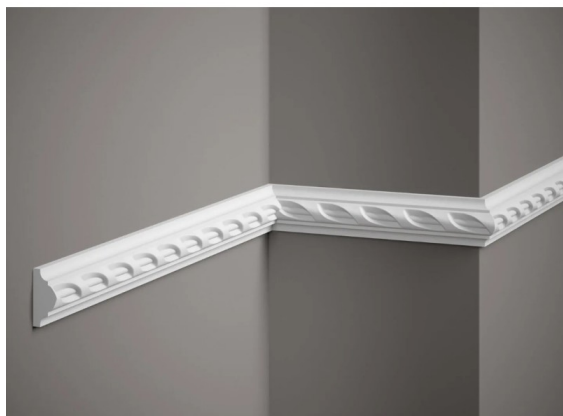

Bandeau mural MDC252F

link to the product:

<https://dev.tubefittings.eu/fr/flexible-wandleisten/4630-bandeau-mural-mdc252f-5907291154281.html>

Price: **44,00 €** gross

Manufacturer: Klemp

Referention number: MDC252F

Information:

Le bandeau mural MDC252F est un profil décoratif présentant un design en relief inspiré du tissage, parfait pour des aménagements intérieurs à la fois classiques et modernes. Fabriqué à partir de matériaux durables, il résiste à l'humidité, aux rayons UV et aux dommages mécaniques mineurs. Sa flexibilité permet une installation sur des surfaces arrondies telles que des colonnes ou des piliers. Il peut être installé avec de l'adhésif de montage et est peinturable avec des peintures sans solvant.

Product features

Matériau	Flex
Länge	200 cm
Largeur	5,4 cm
Collection	Listwy ścienne
Profondeur	2,3 cm
Couleur	Tapis blanc
Imperméable	Tak
Résistance aux UV	Tak
Finition	Matowe
Résistant au jaunissement	Tak
Résistant au gonflement	Tak
Installation facile, rapide et propre	Tak
Do nierówności	Tak
Pour peindre	Tak