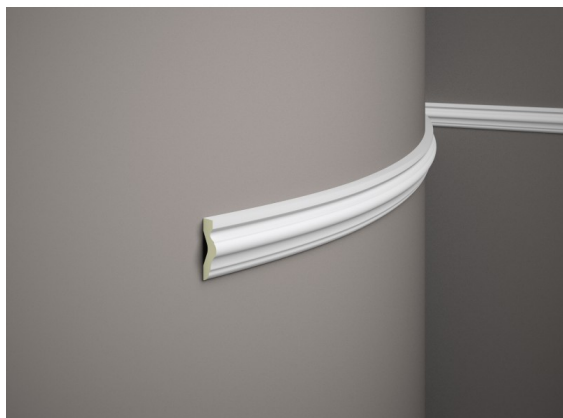

## Bandeau mural MD308F

link to the product:

<https://dev.tubefittings.eu/fr/flexible-wandleisten/4632-bandeau-mural-md308f-5907291154304.html>

Price: **49,00 €** gross

Manufacturer: Klemp

Referention number: MD308F

### Information:

Le bandeau mural MD308F est un profil flexible qui permet une installation sur des surfaces inégales et semi-circulaires. Avec son fraisage classique, il ajoute une touche élégante à tout intérieur. Fabriqué en matériau résistant à l'humidité et protégé contre les UV, il peut être utilisé dans les cuisines, les salles de bains, les buanderies et d'autres espaces. La possibilité de le peindre avec des peintures à base d'eau permet une personnalisation pour s'adapter à n'importe quel décor. L'installation est simple, sans nécessiter d'outils spécialisés - il est recommandé d'appliquer un adhésif.

### Product features

Matériau	Flex
Länge	200 cm
Largeur	6,5 cm
Collection	Listwy ścienne
Profondeur	2,1 cm
Couleur	Tapis blanc
Imperméable	Tak
Résistance aux UV	Tak
Finition	Matowe
Résistant au jaunissement	Tak
Résistant au gonflement	Tak
Installation facile, rapide et propre	Tak
Do nierówności	Tak
Pour peindre	Tak