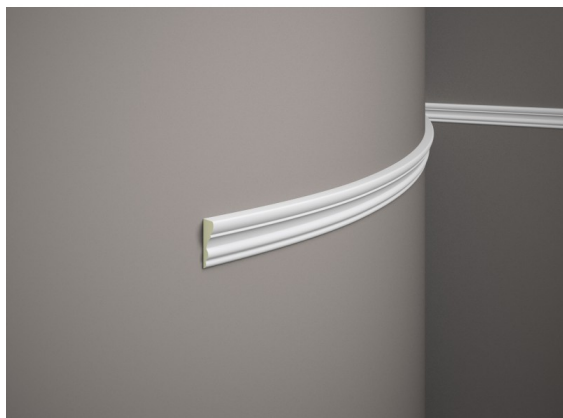

Bandeau mural MD314F

link to the product:

<https://dev.tubefittings.eu/fr/flexible-wandleisten/4633-bandeau-mural-md314f-5907291154311.html>

Price: **41,00 €** gross

Manufacturer: Klemp

Referention number: MD314F

Information:

Le bandeau mural MD314F est un profil décoratif flexible conçu pour dissimuler les joints de mur et créer des divisions esthétiques dans les espaces intérieurs. Son style classique le rend adapté aux designs glamour, New York et moderne classique. Fabriqué à partir d'un matériau résistant à l'humidité et aux UV, il ne gonfle pas dans des conditions humides et ne jaunit pas sous la lumière du soleil. Sa construction flexible permet une installation sur des surfaces inégales et des murs courbés sans besoin de mise à niveau préalable. Le bandeau peut être peint avec une peinture sans solvant.

Product features

Matériau	Flex
Länge	200 cm
Largeur	5,2 cm
Collection	Listwy ścienne
Profondeur	1,7 cm
Couleur	Tapis blanc
Imperméable	Tak
Résistance aux UV	Tak
Finition	Matowe
Résistant au jaunissement	Tak
Résistant au gonflement	Tak
Installation facile, rapide et propre	Tak
Do nierówności	Tak
Pour peindre	Tak