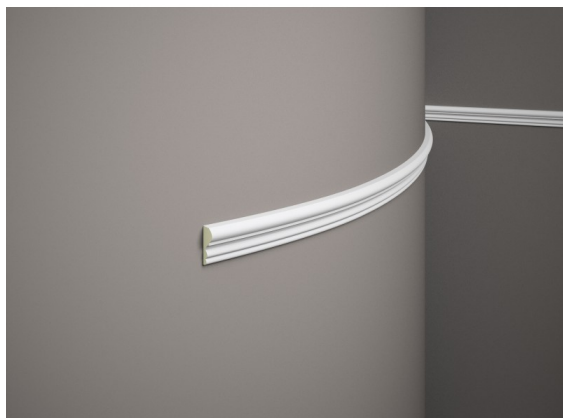

Bandeau mural MD325F

link to the product:

<https://dev.tubefittings.eu/fr/flexible-wandleisten/4634-bandeau-mural-md325f-5907291154328.html>

Price: **35,00 €** gross

Manufacturer: Klempl

Referention number: MD325F

Information:

Le Bandeau mural MD325F est un élément décoratif flexible conçu pour la finition des intérieurs. Grâce à sa grande flexibilité, il s'adapte aux surfaces aux formes irrégulières, comme les murs arrondis ou ondulés. Fabriqué en plastique durable, il résiste à l'humidité et aux UV, ce qui le rend adapté à une utilisation dans des zones exposées à l'eau, telles que les salles de bains, les cuisines ou les buanderies. Il ne gonfle ni ne se déforme avec le temps. Le profil classique avec des rainures précises permet de l'utiliser comme séparateur de mur ou écran décoratif. Il peut être facilement peint avec des peintures sans solvant.

Product features

Matériau	Flex
Länge	200 cm
Largeur	1,5 cm
Collection	Listwy ścienne
Profondeur	4,1 cm
Couleur	Tapis blanc
Imperméable	Tak
Résistance aux UV	Tak
Finition	Matowe
Résistant au jaunissement	Tak
Résistant au gonflement	Tak
Installation facile, rapide et propre	Tak
Do nierówności	Tak
Pour peindre	Tak