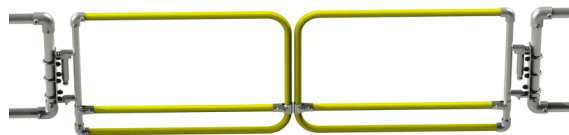

Portail double battant verni SGEUDP2PC

link to the product:

<https://dev.tubefittings.eu/fr/portillons-de-securite-a-fermeture-automatique/5014-portail-double-battant-verniseudp2pc-5907291151730.html>

Price: **1 157,00 €** gross

Manufacturer: Kee Safety

Referention number: SGEUDP2PC

Information:

La barrière de sécurité auto-fermante Kee Gate® est une solution professionnelle pour protéger les bords, les entrées et les passages dans les zones à risque élevé. Équipée d'un mécanisme à ressort auto-fermant, elle se referme automatiquement après utilisation, éliminant le risque de laisser des ouvertures et augmentant la sécurité des travailleurs. Sa construction durable en acier galvanisé, disponible également en jaune haute visibilité ou en couleurs RAL, garantit résistance à la corrosion et longévité, même dans des environnements industriels exigeants. Avec sa largeur réglable et son installation facile, les barrières Kee Gate® sont disponibles en versions simple, double et pleine hauteur - s'adaptant parfaitement à différents passages. Le produit est certifié CE et conforme aux normes PN-EN et OSHA, assurant fiabilité et respect des standards de sécurité internationaux. Une solution de protection efficace, flexible et durable, alliant sécurité maximale et facilité d'utilisation.

Développer la description

Product features

Länge	66,8 cm
Largeur	206 cm
Couleur	Jaune
Norme de fabrication	Les portails de sécurité Kee Gate sont accrédités CE conformément à la norme PN EN 1090, conformes aux réglementations sur le travail en hauteur, répondent aux exigences des normes EN 14122-3:2016 et EN 13374, et sont conformes aux normes OSHA.
Méthode de fixation	Charnières réversibles (gauche/droite) et largeur réglable
Produit	Portillon à fermeture automatique
Utilisation recommandée	Externes et internes
Finition	Revêtement en poudre
Propriétés	Mécanisme de fermeture automatique élimine le besoin de ressorts ou de composants électriques