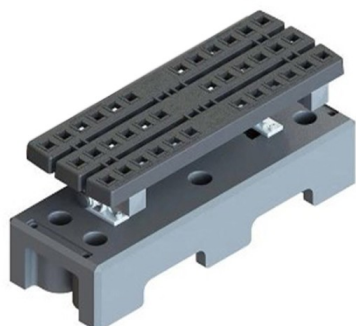

Mini Plateforme à Marche

link to the product:

<https://dev.tubefittings.eu/fr/-/accés-toiture/5039-mini-plateforme-a-marche-5901421016449.html>

Price: **389,00 €** gross

Manufacturer: Kee Safety

Referention number: STMFS2001

Information:

Kee Step® Plateforme d'accès est une solution professionnelle offrant un passage sûr et stable sur le toit dans toutes les conditions. Les marches antidérapantes et les garde-corps réduisent les risques d'accidents, tandis que la structure modulaire permet une adaptation facile à différents toits et obstacles. Le système est disponible en versions autoportante, ancrée et sur mesure, garantissant une flexibilité totale d'installation. Le montage est rapide, sans soudeur ni pénétration du toit, préservant son étanchéité. Kee Step® répond aux normes strictes PN-EN, OSHA et sécurité, garantissant une sécurité maximale en hauteur. C'est le passage autoportant et plateforme d'accès idéale pour l'industrie, le bâtiment et les installations commerciales.

Développer la description

Product features

Matériau	Acier
Largeur	660 mm
TÜV	TÜV certified
Konstruktionsart	Construction autoportante
Norme de fabrication	PN EN 516 : 2016 Klasse 1-C, OSHA 1910.23(e)(1)(iii), OSHA 1910.25(b)(3), OSHA 1910.23(c)(2-4), OSHA 1910.23(e)(1)(vi)
Produit	Trappe de toit
Utilisation recommandée	Passage sécurisé au-dessus de petits obstacles
Hauteur	243 mm
Antidérapant	Oui