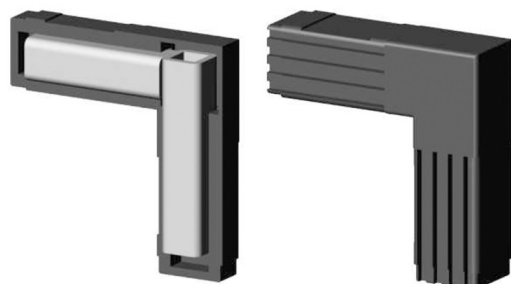

Coude 90° (2 axes, 2 emplacements) - pour tube 20x20x1,5 mm - noir

link to the product:

<https://dev.tubefittings.eu/fr/connecteurs-en-plastique-pour-profils-carres/5136-coude-90-2-axes-2-emplacements-pour-tube-20x20x15-mm-noir-5901421017545.html>

Price: **5,00 €** gross

Manufacturer: Klemm

Referention number: 2D2-V20-X1-5-CWM

Information:

Articulation de coude (2 axes, 2 logements), noire avec noyau métallique, pour profilés 20x20x1,5 mm. Le polyamide PA6 renforcé de fibres de verre garantit une résistance exceptionnelle. Connexion stable pour cadres et structures légères en aluminium. Montage par emboîtement à l'aide d'un maillet en caoutchouc, rapide à réaliser. L'épaisseur de la paroi et le noyau métallique assurent durabilité et résistance aux charges.

The size of the discount

Quantity	Discount	Spare
10	2%	above 1,00 €
20	5%	above 5,00 €
50	10%	above 25,00 €
100	15%	above 75,00 €
500	20%	above 500,00 €
1000	30%	above 1 500,00 €

Product features

Matériau	Polyamide PA6 - renforcé avec fibre de verre
Couleur	Tapis noir
Taper	Genouillère
Méthode de fixation	Par emboîtement, à l'aide d'un marteau en caoutchouc
Profil assorti	20x20x1,5 mm
Nombre d'axes	2
Nombre de fentes	2
Noyau	Avec noyau métallique