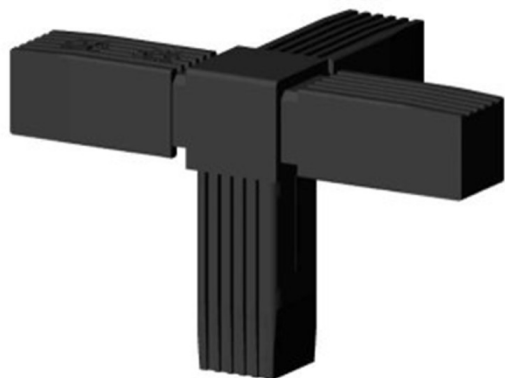

## Coude d'angle (3 axes, 4 emplacements) - pour tube 25x25x1,5 mm - noir

link to the product:

<https://dev.tubefittings.eu/fr/connecteurs-en-plastique-pour-profilés-carres/5141-coude-d'angle-3-axes-4-emplacements-pour-tube-25x25x15-mm-noir-5901421017590.html>

Price: **3,00 €** gross

Manufacturer: Klempe

Referention number: 3D4-V25-X1-5-C

### Information:

Coude d'angle (3 axes, 4 logements) noir pour profilés 25x25x1,5 mm. Le polyamide PA6 renforcé de fibres de verre assure la durabilité et la stabilité du raccord. Idéal pour les structures, cages et constructions légères en aluminium. La pose par emboîtement à l'aide d'un maillet en caoutchouc est rapide. L'épaisseur des parois garantit la résistance aux charges.

Dimensions: B-25 mm; L-25 mm; L1-50 mm; B1-22 mm; H-22 mm