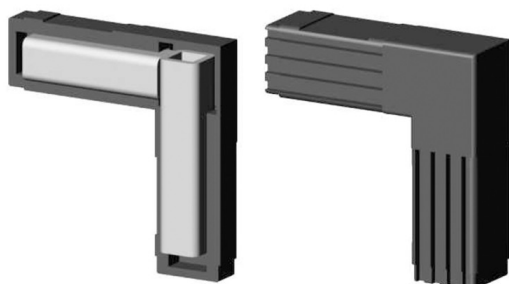

Coude 90° (2 axes, 2 emplacements) - pour tube 30x30x2 mm - noir

link to the product:

<https://dev.tubefittings.eu/fr/connecteurs-en-plastique-pour-profils-carres/5229-coude-90-2-axes-2-emplacements-pour-tube-30x30x2-mm-noir-5901421018474.html>

Price: **5,00 €** gross

Manufacturer: Klempe

Referention number: 2D2-V30-X2-CWM

Information:

Articulation de coude (2 axes, 2 logements), noire avec noyau métallique, est un élément solide pour profilés 30x30x2 mm. Fabriquée en polyamide PA6 renforcé de fibre de verre, elle garantit durabilité et résistance aux charges. Les deux axes et deux logements permettent des connexions stables à angle droit. Idéale pour les châssis, cages et structures légères en aluminium. Montage par emboîtement à l'aide d'un maillet en caoutchouc, rapide et pratique. Son poids de 0,1 kg assure une manipulation et un transport aisés.

The size of the discount

Quantity	Discount	Spare
10	2%	above 1,00 €
20	5%	above 5,00 €
50	10%	above 25,00 €
100	15%	above 75,00 €
500	20%	above 500,00 €
1000	30%	above 1 500,00 €

Product features

Matériau	Polyamide PA6 - renforcé avec fibre de verre
Couleur	Tapis noir
Taper	Genouillère
Méthode de fixation	Par emboîtement, à l'aide d'un marteau en caoutchouc
Profil assorti	30x30x2 mm
Nombre d'axes	2
Nombre de fentes	2
Noyau	Avec noyau métallique