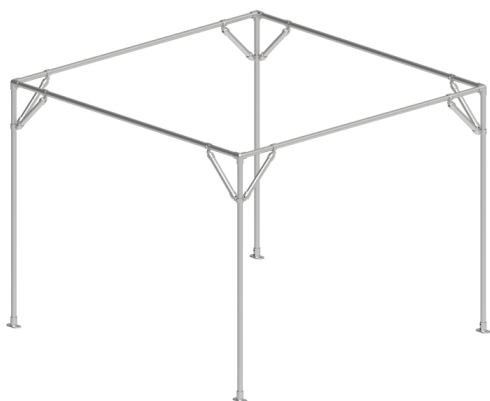

## Pergola métallique modulaire - gris acier

Taille:

link to the product:

<https://dev.tubefittings.eu/fr/pegolas-metalliques/5325-pegola-metallique-modulaire-gris-acier.html>

Price: **1 550,87 €** gross

Manufacturer: Klempe

### Other product combinations:

Taille	gross price
200x300 cm	1 362,21 €
300x300 cm	1 706,63 €
400x300 cm	2 198,11 €
500x300 cm	2 286,15 €
600x300 cm	2 736,03 €
200x225 cm	1 550,87 €
300x225 cm	1 639,88 €
400x225 cm	2 098,46 €
500x225 cm	2 444,82 €
600x225 cm	2 531,89 €

### Information:

Créez dans votre jardin un espace fonctionnel et esthétique grâce à la pergola en acier universelle. La structure modulaire composée de tubes en acier et de connecteurs en fonte permet de créer et d'adapter facilement la pergola. Le pied central réglable assure un montage stable. La construction peut servir de tonnelle, d'abri à outils ou de support pour plantes grimpantes, offrant une totale liberté d'aménagement. Choisissez votre taille et adaptez la couverture correspondante.

### Product features

Matériau	Acier
Länge	Produkcja na wymiar
Largeur	Production sur mesure
Couleur	Argent
Hauteur	230 cm
Finition	Galvanisé
Possibilité d'extension	Ja