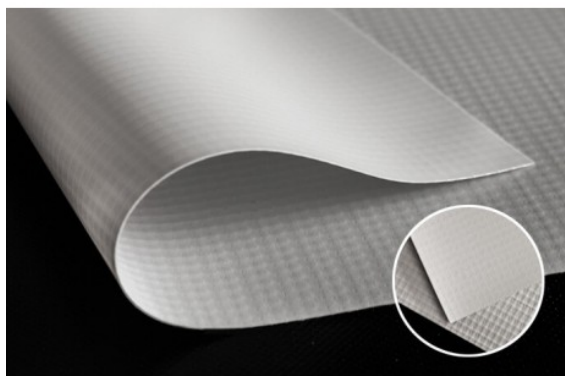

## Banner bifacciale Blockout 660g

link to the product:

<https://dev.tubefittings.eu/it/banner-e-reti/1318-blockout-660g-banner-bifacciale-5904107189956.html>

Price: **22,90 €** gross

22,90 € for m2

Manufacturer: Klemp

Referention number: PRT-BA-BL650-D

### Information:

Blockout Banner 650 g - Materiale con distanziatore interno nero che blocca efficacemente la luce. Possibilità di stampa fronte/retro e di esposizione in controluce senza perdita di qualità. Altezza massima di stampa - 310 cm

### Product features

Peso base (g/m <sup>2</sup> )	660g
Trasmissione della luce	Il materiale non lascia passare la luce
Permeabilità all'aria	Il materiale è impermeabile all'aria
Tecnologia di stampa	Stampa Latex o stampa UV
Opzione per la stampa fronte/retro	Sì
Kantenbearbeitung	Saldatura, oliatura, tunnel, taglio a caldo