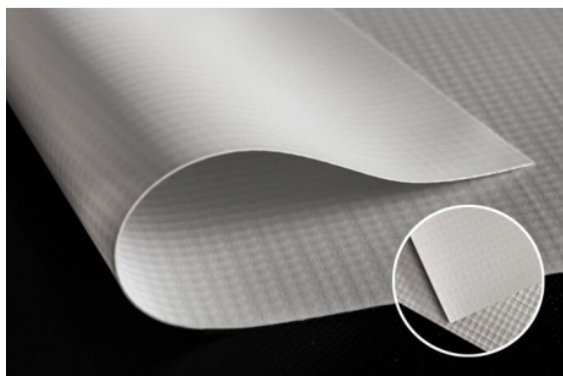

Banner bifacciale Blockout 660g

link to the product:

<https://dev.tubefittings.eu/it/banner-e-reti/1318-blockout-660g-banner-bifacciale-5904107189956.html>

Price: **22,90 €** gross

22,90 € for m2

Manufacturer: Klemp

Referention number: PRT-BA-BL650-D

Information:

Blockout Banner 650 g - Materiale con distanziatore interno nero che blocca efficacemente la luce. Possibilità di stampa fronte/retro e di esposizione in controluce senza perdita di qualità. Altezza massima di stampa - 310 cm

Product features

Peso base (g/m ²)	660g
Trasmissione della luce	Il materiale non lascia passare la luce
Permeabilità all'aria	Il materiale è impermeabile all'aria
Tecnologia di stampa	Stampa Latex o stampa UV
Opzione per la stampa fronte/retro	Sì
Kantenbearbeitung	Saldatura, oliatura, tunnel, taglio a caldo