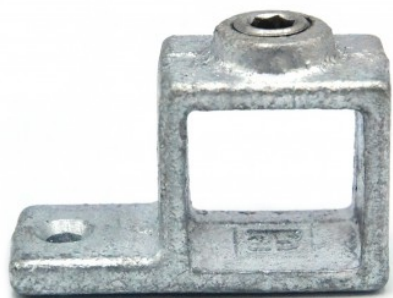

## Occhiello a labbro singolo Typ 55S, 25 mm, Zincato

link to the product:

<https://dev.tubefittings.eu/it/raccordi-per-tubi-in-quadratura/1596-pipe-connector-fur-plate-fixing-25-mm-type-55s-25-5904107187396.html>

Price: **4,20 €** gross

Manufacturer: Klemm

Referention number: 608055S-25

### Information:

Occhiello a labbro singolo - 25 mm. Raccordo per il fissaggio di pannelli.

### Product features

Diametro esterno del tubo compatibile (mm)	25x25 mm
Simbolo di tipo	Typ 55S
Materiale	Ghisa (ASTM A47 Grade 32510)
Rivestimento	Zincato
Colore	Argento
Tipo	Parte dell'occhio
Materiale della vite	Acciaio al carbonio ML08AL con rivestimento Magni 565
Tipo di filettatura della vite	Filettatura BSP (ISO228/1)
Dimensione della vite	3/8" x 12,7 mm
Sistema di diametri	Nominal Pipe Size (NPS / BSP) - Indica il diametro esterno del tubo compatibile. Il diametro interno reale del giunto è maggiore per consentire il montaggio e il fissaggio.