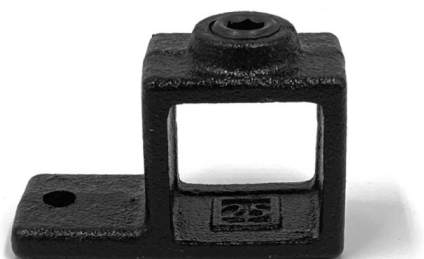

## Occhiello a labbro singolo Typ 55S, 25 mm, Nero

link to the product:

<https://dev.tubefittings.eu/it/raccordi-per-tubi-in-quadratura/1628-pipe-connector-for-plate-fixing-25-mm-type-55s-25-b-black-5904107187716.html>

Price: **4,20 €** gross

Manufacturer: Klemm

Referention number: 6080Z55S-25

### Information:

Occhiello a labbro singolo - 25 mm. Raccordo per il fissaggio di pannelli.

### Product features

Diametro esterno del tubo compatibile (mm)	25x25 mm
Simbolo di tipo	Typ 55S
Materiale	Ghisa (ASTM A47 Grade 32510)
Rivestimento	Rivestimento KTL
Colore	Tappetino nero
Tipo	Parte dell'occhio
Materiale della vite	Acciaio al carbonio ML08AL con rivestimento Magni 565
Tipo di filettatura della vite	Filettatura BSP (ISO228/1)
Dimensione della vite	3/8" x 12,7 mm
Sistema di diametri	Nominal Pipe Size (NPS / BSP) - Indica il diametro esterno del tubo compatibile. Il diametro interno reale del giunto è maggiore per consentire il montaggio e il fissaggio.