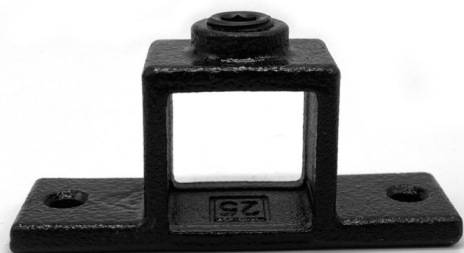

## Piastra del collare a doppio labbro Typ 56S, 25 mm, Nero

link to the product:

<https://dev.tubefittings.eu/it/raccordi-per-tubi-in-quadratura/1629-osenteil-mit-doppellasche-25-mm-typ-56s-25-b-schwarz-5904107187723.html>

Price: **4,75 €** gross

Manufacturer: Klemm

Referention number: 6080Z56S-25

### Information:

Piastra a collare a doppio labbro - 25 mm. Raccordo per il fissaggio di pannelli.

### Product features

Diametro esterno del tubo compatibile (mm)	25x25 mm
Simbolo di tipo	Typ 56S
Materiale	Ghisa (ASTM A47 Grade 32510)
Rivestimento	Rivestimento KTL
Colore	Tappetino nero
Tipo	Parte dell'occhio
Materiale della vite	Acciaio al carbonio ML08AL con rivestimento Magni 565
Tipo di filettatura della vite	Filettatura BSP (ISO228/1)
Dimensione della vite	3/8" x 12,7 mm
Sistema di diametri	Nominal Pipe Size (NPS / BSP) - Indica il diametro esterno del tubo compatibile. Il diametro interno reale del giunto è maggiore per consentire il montaggio e il fissaggio.