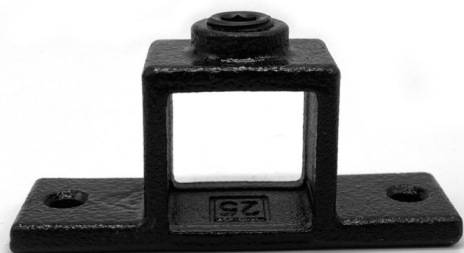

Piastra del collare a doppio labbro Typ 56S, 25 mm, Nero

link to the product:

<https://dev.tubefittings.eu/it/raccordi-per-tubi-in-quadratura/1629-osenteil-mit-doppellasche-25-mm-typ-56s-25-b-schwarz-5904107187723.html>

Price: **4,75 €** gross

Manufacturer: Klemm

Referention number: 6080Z56S-25

Information:

Piastra a collare a doppio labbro - 25 mm. Raccordo per il fissaggio di pannelli.

The size of the discount

| Quantity | Discount | Spare |
|----------|----------|----------------|
| 160 | 5% | above 38,00 € |
| 320 | 7.5% | above 114,00 € |
| 480 | 10% | above 228,00 € |
| 640 | 15% | above 456,00 € |

Product features

| | |
|--------------------------------------------|------------------------------------------------------------------------------------------------------------------------------------------------------------------------------|
| Diametro esterno del tubo compatibile (mm) | 25x25 mm |
| Simbolo di tipo | Typ 56S |
| Materiale | Ghisa (ASTM A47 Grade 32510) |
| Rivestimento | Rivestimento KTL |
| Colore | Tappetino nero |
| Tipo | Parte dell'occhio |
| Materiale della vite | Acciaio al carbonio ML08AL con rivestimento Magni 565 |
| Tipo di filettatura della vite | Filettatura BSP (ISO228/1) |
| Dimensione della vite | 3/8" x 12,7 mm |
| Sistema di diametri | Nominal Pipe Size (NPS / BSP) - Indica il diametro esterno del tubo compatibile. Il diametro interno reale del giunto è maggiore per consentire il montaggio e il fissaggio. |