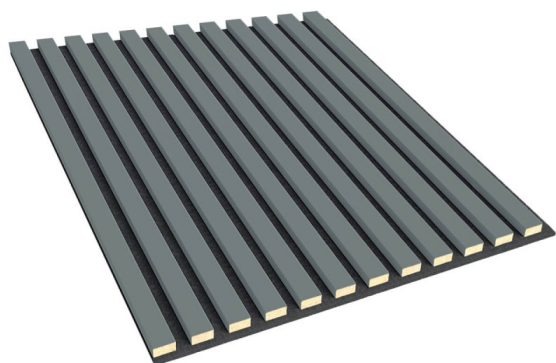

Pannelli 3D su feltro - Cachi

link to the product:

<https://dev.tubefittings.eu/it/3d-paneele-auf-filz/3060-panele-3d-na-filcu-khaki-5904484382261.html>

Price: **36,00 €** gross

Manufacturer: Klemp

Referention number: LAM_LA-31_P3D_A121

Information:

Le doghe su feltro sono prodotti ideali per tutti i tipi di ambienti. I pannelli acustici sono versatili grazie ai loro colori classici. Funzionano bene sia negli interni moderni che in quelli tradizionali. Il loro design moderno ti permetterà di creare allestimenti straordinari, oltre a partizioni alla moda per darti nuovo spazio e privacy. Vale la pena notare che sono realizzati con materiali di alta qualità che hanno un alto coefficiente di assorbimento acustico, quindi saranno perfetti per una sala home cinema, una camera da letto, una stanza per bambini, un ufficio o in edifici pubblici e studi musicali. Le doghe a muro non sono solo un elemento decorativo che completa meravigliosamente il design di qualsiasi interno, conferendogli eleganza, classe e stile. I listelli decorativi sono utilizzati anche per l'insonorizzazione delle stanze. Le doghe sul feltro hanno una costruzione di doghe disposte verticalmente, che sono realizzati in materiale MDF di alta qualità in molte tonalità di rovere, oltre al bianco e nero universali, in modo che il cliente possa scegliere in base alle sue preferenze individuali. Le doghe sono montate a 2 cm di distanza su feltro spesso 8 mm. Questa è una soluzione molto pratica e funzionale, in quanto silenzia perfettamente la stanza. La gamma del negozio Lameo comprende doghe in feltro con un'altezza di 275 cm. Sono presenti anche pannelli quadrati 3D su feltro di misura 60x60.

The size of the discount

Quantity	Discount	Spare
2	5%	above 3,60 €
4	8%	above 11,52 €
6	10%	above 21,60 €
10	15%	above 54,00 €
20	20%	above 144,00 €

Product features

Materiale	MDF lucido
Länge	60 cm
Larghezza	60 cm
Collezione	Pannelli quadrati 3D
Profondità	24 mm
Colore	Cachi
Prodotto	Lamelle
Colore del supporto	Nero
Materiale del sottofondo	Feltro
Uso consigliato	Interno