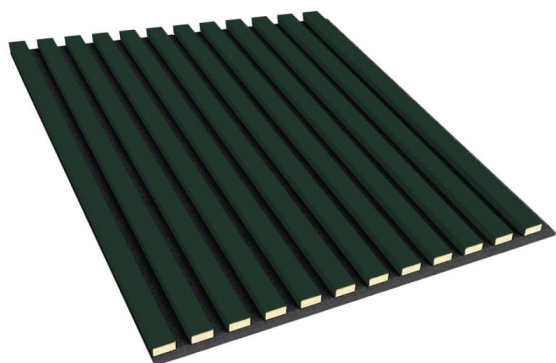

Pannelli 3D su feltro - Corallo

link to the product:

<https://dev.tubefittings.eu/it/3d-paneele-auf-filz/3061-panele-3d-na-filcu-koralowe-5904484382278.html>

Price: **36,00 €** gross

Manufacturer: Klempe

Referention number: LAM_LA-31_P3D_A122

Information:

Le doghe su feltro sono prodotti ideali per tutti i tipi di ambienti. I pannelli acustici sono versatili grazie ai loro colori classici. Funzionano bene sia negli interni moderni che in quelli tradizionali. Il loro design moderno ti permetterà di creare allestimenti straordinari, oltre a partizioni alla moda per darti nuovo spazio e privacy. Vale la pena notare che sono realizzati con materiali di alta qualità che hanno un alto coefficiente di assorbimento acustico, quindi saranno perfetti per una sala home cinema, una camera da letto, una stanza per bambini, un ufficio o in edifici pubblici e studi musicali. Le doghe a muro non sono solo un elemento decorativo che completa meravigliosamente il design di qualsiasi interno, conferendogli eleganza, classe e stile. I listelli decorativi sono utilizzati anche per l'insonorizzazione delle stanze. Le doghe sul feltro hanno una costruzione di doghe disposte verticalmente, che sono realizzati in materiale MDF di alta qualità in molte tonalità di rovere, oltre al bianco e nero universali, in modo che il cliente possa scegliere in base alle sue preferenze individuali. Le doghe sono montate a 2 cm di distanza su feltro spesso 8 mm. Questa è una soluzione molto pratica e funzionale, in quanto silenzia perfettamente la stanza. La gamma del negozio Lameo comprende doghe in feltro con un'altezza di 275 cm. Sono presenti anche pannelli quadrati 3D su feltro di misura 60x60.