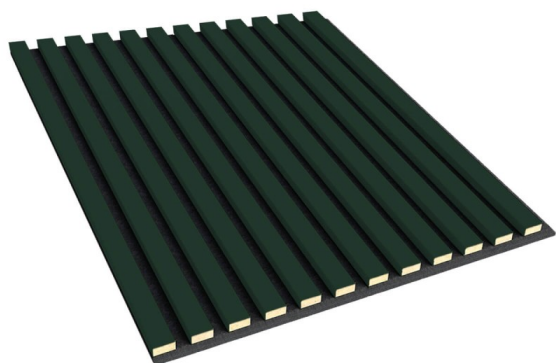

Pannelli 3D su feltro - Corallo

link to the product:

<https://dev.tubefittings.eu/it/3d-paneele-auf-filz/3061-panele-3d-na-filcu-koralowe-5904484382278.html>

Price: **36,00 €** gross

Manufacturer: Klemp

Referention number: LAM_LA-31_P3D_A122

Information:

Le doghe su feltro sono prodotti ideali per tutti i tipi di ambienti. I pannelli acustici sono versatili grazie ai loro colori classici. Funzionano bene sia negli interni moderni che in quelli tradizionali. Il loro design moderno ti permetterà di creare allestimenti straordinari, oltre a partizioni alla moda per darti nuovo spazio e privacy. Vale la pena notare che sono realizzati con materiali di alta qualità che hanno un alto coefficiente di assorbimento acustico, quindi saranno perfetti per una sala home cinema, una camera da letto, una stanza per bambini, un ufficio o in edifici pubblici e studi musicali. Le doghe a muro non sono solo un elemento decorativo che completa meravigliosamente il design di qualsiasi interno, conferendogli eleganza, classe e stile. I listelli decorativi sono utilizzati anche per l'insonorizzazione delle stanze. Le doghe sul feltro hanno una costruzione di doghe disposte verticalmente, che sono realizzati in materiale MDF di alta qualità in molte tonalità di rovere, oltre al bianco e nero universali, in modo che il cliente possa scegliere in base alle sue preferenze individuali. Le doghe sono montate a 2 cm di distanza su feltro spesso 8 mm. Questa è una soluzione molto pratica e funzionale, in quanto silenzia perfettamente la stanza. La gamma del negozio Lameo comprende doghe in feltro con un'altezza di 275 cm. Sono presenti anche pannelli quadrati 3D su feltro di misura 60x60.