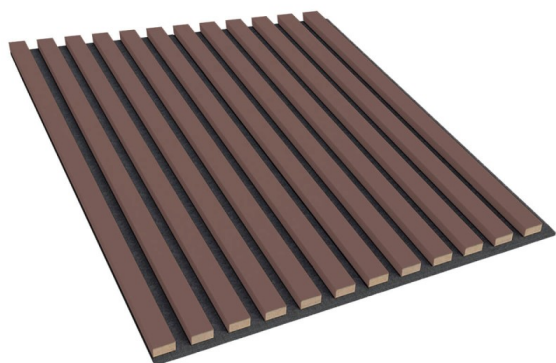

Pannelli 3D su feltro - Rosa cipria

link to the product:

<https://dev.tubefittings.eu/it/3d-paneele-auf-filz/3062-panele-3d-na-filcu-pudrowy-roz-5904484382285.html>

Price: **36,00 €** gross

Manufacturer: Klemp

Referention number: LAM_LA-31_P3D_A123

Information:

Le doghe su feltro sono prodotti ideali per tutti i tipi di ambienti. I pannelli acustici sono versatili grazie ai loro colori classici. Funzionano bene sia negli interni moderni che in quelli tradizionali. Il loro design moderno ti permetterà di creare allestimenti straordinari, oltre a partizioni alla moda per darti nuovo spazio e privacy. Vale la pena notare che sono realizzati con materiali di alta qualità che hanno un alto coefficiente di assorbimento acustico, quindi saranno perfetti per una sala home cinema, una camera da letto, una stanza per bambini, un ufficio o in edifici pubblici e studi musicali. Le doghe a muro non sono solo un elemento decorativo che completa meravigliosamente il design di qualsiasi interno, conferendogli eleganza, classe e stile. I listelli decorativi sono utilizzati anche per l'insonorizzazione delle stanze. Le doghe sul feltro hanno una costruzione di doghe disposte verticalmente, che sono realizzati in materiale MDF di alta qualità in molte tonalità di rovere, oltre al bianco e nero universali, in modo che il cliente possa scegliere in base alle sue preferenze individuali. Le doghe sono montate a 2 cm di distanza su feltro spesso 8 mm. Questa è una soluzione molto pratica e funzionale, in quanto silenzia perfettamente la stanza. La gamma del negozio Lameo comprende doghe in feltro con un'altezza di 275 cm. Sono presenti anche pannelli quadrati 3D su feltro di misura 60x60.

The size of the discount

Quantity	Discount	Spare
2	5%	above 3,60 €
4	8%	above 11,52 €
6	10%	above 21,60 €
10	15%	above 54,00 €
20	20%	above 144,00 €

Product features

Materiale	MDF lucido
Länge	60 cm
Larghezza	60 cm
Collezione	Pannelli quadrati 3D
Profondità	24 mm
Colore	Rosa cipria
Prodotto	Lamelle
Colore del supporto	Nero
Materiale del sottofondo	Feltro
Uso consigliato	Interno