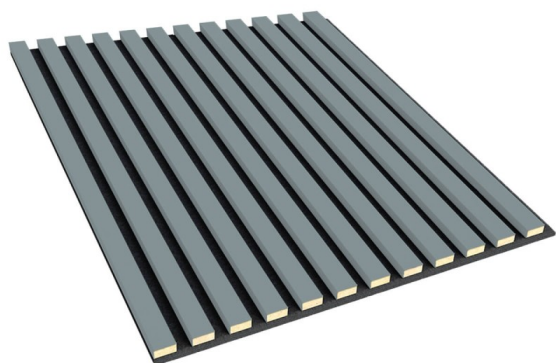

## Pannelli 3D su feltro - Grigio scandinavo

link to the product:

<https://dev.tubefittings.eu/it/3d-paneele-auf-filz/3063-panele-3d-na-filcu-skandynawska-szarosc-5904484382292.html>

Price: **36,00 €** gross

### Information:

Le doghe su feltro sono prodotti ideali per tutti i tipi di ambienti. I pannelli acustici sono versatili grazie ai loro colori classici. Funzionano bene sia negli interni moderni che in quelli tradizionali. Il loro design moderno ti permetterà di creare allestimenti straordinari, oltre a partizioni alla moda per darti nuovo spazio e privacy. Vale la pena notare che sono realizzati con materiali di alta qualità che hanno un alto coefficiente di assorbimento acustico, quindi saranno perfetti per una sala home cinema, una camera da letto, una stanza per bambini, un ufficio o in edifici pubblici e studi musicali. Le doghe a muro non sono solo un elemento decorativo che completa meravigliosamente il design di qualsiasi interno, conferendogli eleganza, classe e stile. I listelli decorativi sono utilizzati anche per l'insonorizzazione delle stanze. Le doghe sul feltro hanno una costruzione di doghe disposte verticalmente, che sono realizzati in materiale MDF di alta qualità in molte tonalità di rovere, oltre al bianco e nero universali, in modo che il cliente possa scegliere in base alle sue preferenze individuali. Le doghe sono montate a 2 cm di distanza su feltro spesso 8 mm. Questa è una soluzione molto pratica e funzionale, in quanto silenzia perfettamente la stanza. La gamma del negozio Lameo comprende doghe in feltro con un'altezza di 275 cm. Sono presenti anche pannelli quadrati 3D su feltro di misura 60x60.