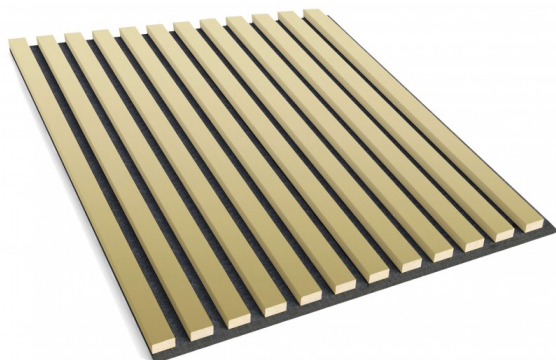

Pannelli 3D su feltro Lucentezza dorata

link to the product:

<https://dev.tubefittings.eu/it/3d-paneele-auf-filz/4246-pannelli-3d-su-feltro-lucentezza-dorata.html>

Price: **42,00 €** gross

Manufacturer: Klemp

Referention number: LAM_LA_P3D_A114

Information:

Le doghe su feltro sono prodotti ideali per tutti i tipi di ambienti. I pannelli acustici sono versatili grazie ai loro colori classici. Funzionano bene sia negli interni moderni che in quelli tradizionali. Il loro design moderno ti permetterà di creare allestimenti straordinari, oltre a partizioni alla moda per darti nuovo spazio e privacy. Vale la pena notare che sono realizzati con materiali di alta qualità che hanno un alto coefficiente di assorbimento acustico, quindi saranno perfetti per una sala home cinema, una camera da letto, una stanza per bambini, un ufficio o in edifici pubblici e studi musicali. Le doghe a muro non sono solo un elemento decorativo che completa meravigliosamente il design di qualsiasi interno, conferendogli eleganza, classe e stile. I listelli decorativi sono utilizzati anche per l'insonorizzazione delle stanze. Le doghe sul feltro hanno una costruzione di doghe disposte verticalmente, che sono realizzati in materiale MDF di alta qualità in molte tonalità di rovere, oltre al bianco e nero universali, in modo che il cliente possa scegliere in base alle sue preferenze individuali. Le doghe sono montate a 2 cm di distanza su feltro spesso 8 mm. Questa è una soluzione molto pratica e funzionale, in quanto silenzia perfettamente la stanza. La gamma del negozio Lameo comprende doghe in feltro con un'altezza di 275 cm. Sono presenti anche pannelli quadrati 3D su feltro di misura 60x60.

Product features

Länge	60 cm
Larghezza	60 cm
Collezione	Pannelli quadrati 3D
Profondità	25 mm
Colore	Lucentezza dorata
Prodotto	Panele
Uso consigliato	Interno