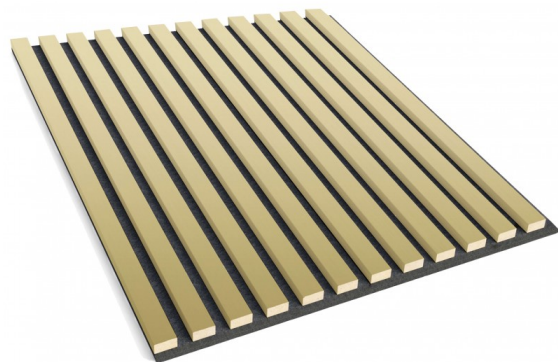

## Pannelli 3D su feltro Lucentezza dorata

link to the product:

<https://dev.tubefittings.eu/it/3d-paneele-auf-filz/4246-pannelli-3d-su-feltro-lucentezza-dorata.html>

Price: **42,00 €** gross

Manufacturer: Klemp

Referention number: LAM\_LA\_P3D\_A114

### Information:

Le doghe su feltro sono prodotti ideali per tutti i tipi di ambienti. I pannelli acustici sono versatili grazie ai loro colori classici. Funzionano bene sia negli interni moderni che in quelli tradizionali. Il loro design moderno ti permetterà di creare allestimenti straordinari, oltre a partizioni alla moda per darti nuovo spazio e privacy. Vale la pena notare che sono realizzati con materiali di alta qualità che hanno un alto coefficiente di assorbimento acustico, quindi saranno perfetti per una sala home cinema, una camera da letto, una stanza per bambini, un ufficio o in edifici pubblici e studi musicali. Le doghe a muro non sono solo un elemento decorativo che completa meravigliosamente il design di qualsiasi interno, conferendogli eleganza, classe e stile. I listelli decorativi sono utilizzati anche per l'insonorizzazione delle stanze. Le doghe sul feltro hanno una costruzione di doghe disposte verticalmente, che sono realizzati in materiale MDF di alta qualità in molte tonalità di rovere, oltre al bianco e nero universali, in modo che il cliente possa scegliere in base alle sue preferenze individuali. Le doghe sono montate a 2 cm di distanza su feltro spesso 8 mm. Questa è una soluzione molto pratica e funzionale, in quanto silenzia perfettamente la stanza. La gamma del negozio Lameo comprende doghe in feltro con un'altezza di 275 cm. Sono presenti anche pannelli quadrati 3D su feltro di misura 60x60.

### Product features

Länge	60 cm
Larghezza	60 cm
Collezione	Pannelli quadrati 3D
Profondità	25 mm
Colore	Lucentezza dorata
Prodotto	Panele
Uso consigliato	Interno