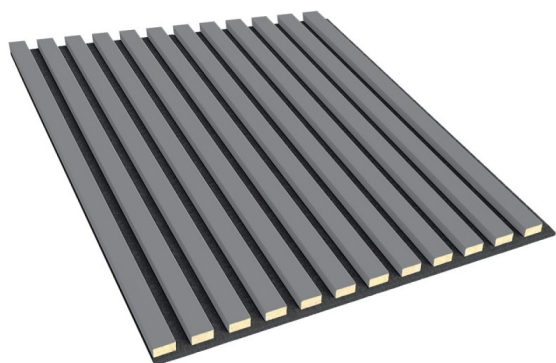

## Pannelli 3D su feltro Grigio opaco

link to the product:

<https://dev.tubefittings.eu/it/3d-paneele-auf-filz/4247-pannelli-3d-su-feltro-grigio-opaco.html>

Price: **36,00 €** gross

Manufacturer: Klemp

Referention number: LAM\_LA\_P3D\_A125

### Information:

Le doghe su feltro sono prodotti ideali per tutti i tipi di ambienti. I pannelli acustici sono versatili grazie ai loro colori classici. Funzionano bene sia negli interni moderni che in quelli tradizionali. Il loro design moderno ti permetterà di creare allestimenti straordinari, oltre a partizioni alla moda per darti nuovo spazio e privacy. Vale la pena notare che sono realizzati con materiali di alta qualità che hanno un alto coefficiente di assorbimento acustico, quindi saranno perfetti per una sala home cinema, una camera da letto, una stanza per bambini, un ufficio o in edifici pubblici e studi musicali. Le doghe a muro non sono solo un elemento decorativo che completa meravigliosamente il design di qualsiasi interno, conferendogli eleganza, classe e stile. I listelli decorativi sono utilizzati anche per l'insonorizzazione delle stanze. Le doghe sul feltro hanno una costruzione di doghe disposte verticalmente, che sono realizzati in materiale MDF di alta qualità in molte tonalità di rovere, oltre al bianco e nero universali, in modo che il cliente possa scegliere in base alle sue preferenze individuali. Le doghe sono montate a 2 cm di distanza su feltro spesso 8 mm. Questa è una soluzione molto pratica e funzionale, in quanto silenzia perfettamente la stanza. La gamma del negozio Lameo comprende doghe in feltro con un'altezza di 275 cm. Sono presenti anche pannelli quadrati 3D su feltro di misura 60x60.

### Product features

Länge	60 cm
Larghezza	60 cm
Collezione	Pannelli quadrati 3D
Profondità	25 mm
Colore	Grigio opaco
Prodotto	Panele
Uso consigliato	Interno